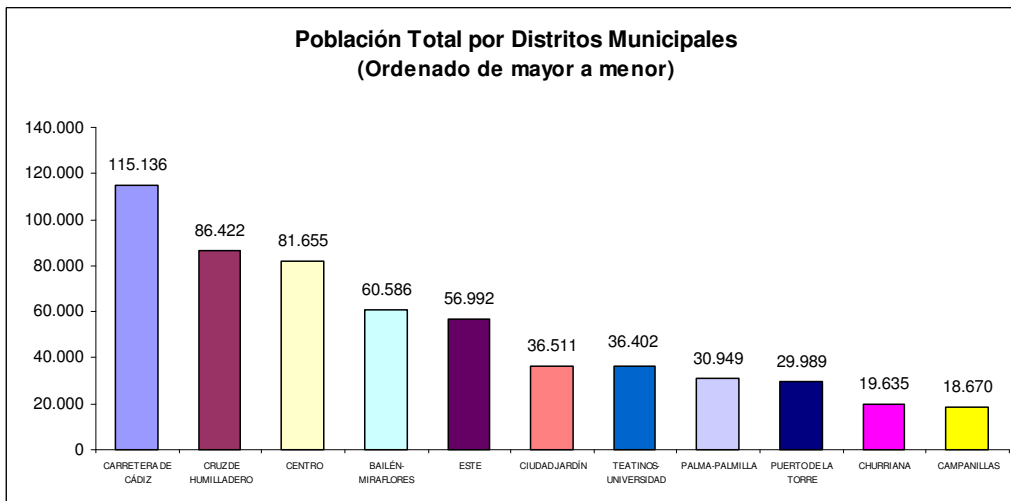

1. Población Total por Distritos Municipales

Número total de habitantes en Málaga por Distrito Municipal.

DISTRITOS	2015	2014	Diferencia	% Población
Centro	81.655	82.193	-538	14,25
Este	56.992	57.364	-372	9,95
Ciudad Jardín	36.511	36.662	-151	6,37
Bailén-Miraflores	60.586	60.604	-18	10,57
Palma-Palmilla	30.949	30.727	222	5,40
Cruz de Humilladero	86.422	86.520	-98	15,08
Carretera de Cádiz	115.136	115.391	-255	20,10
Churrriana	19.635	19.393	242	3,43
Campanillas	18.670	18.380	290	3,26
Puerto de la Torre	29.989	29.581	408	5,23
Teatinos-Universidad	36.402	35.452	950	6,35
Total Población	572.947	572.267	680	100,00

Fuente: Padrón de Habitantes a 1 de enero de 2015

Fuente: Padrón de Habitantes a 1 de enero de 2015