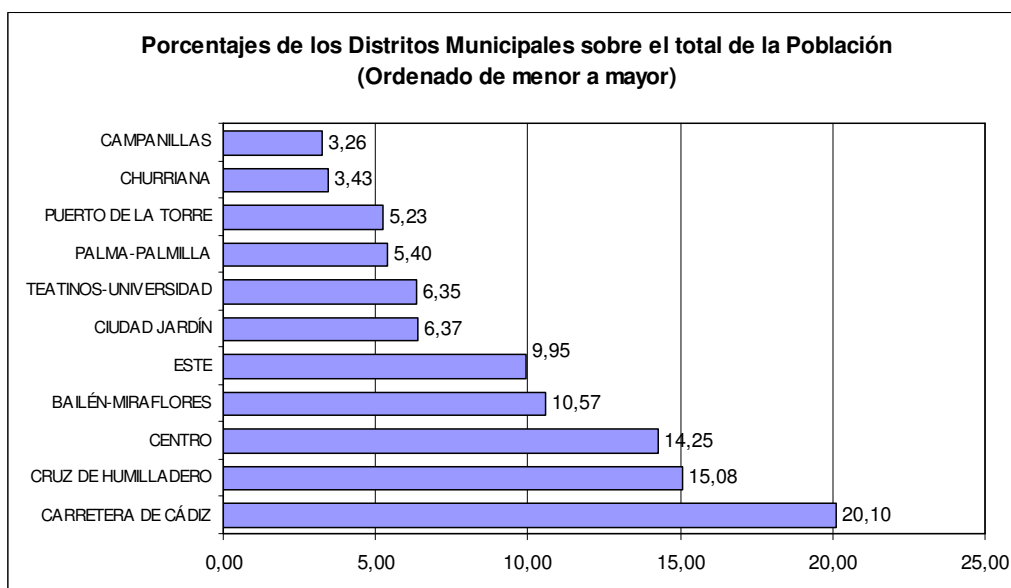

Fuente: Padrón de Habitantes a 1 de enero de 2015