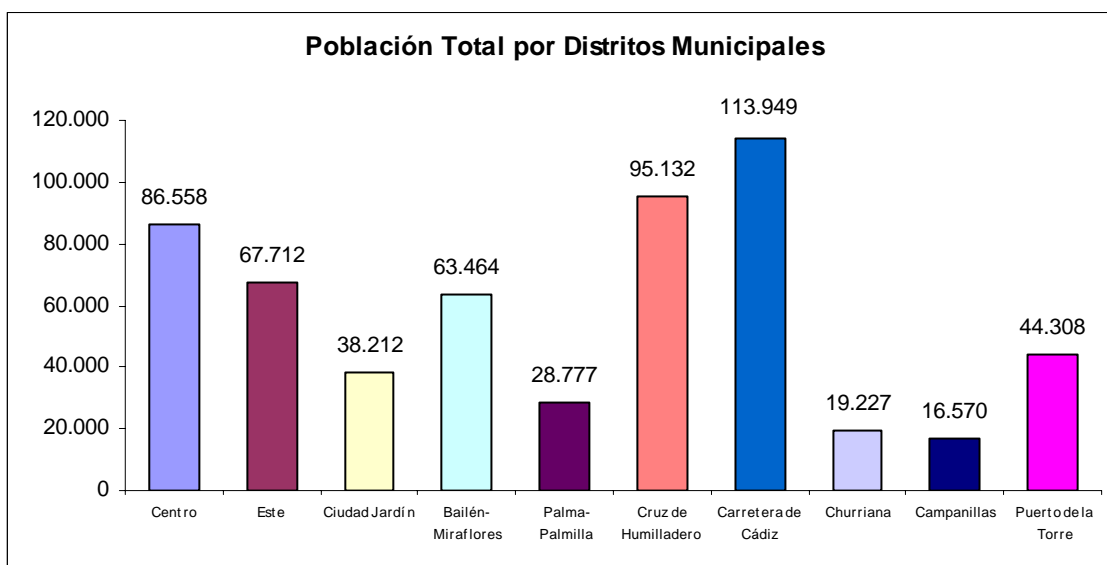

1. Población Total por Distritos Municipales

Número total de habitantes en Málaga por Distrito Municipal.

DISTRITOS	2006	2005	Diferencia	% Población
Centro	86.558	84.370	2.188	15,08
Este	67.712	65.881	1.831	11,80
Ciudad Jardín	38.212	38.118	94	6,66
Bailén-Miraflores	63.464	62.543	921	11,06
Palma-Palmilla	28.777	28.147	630	5,01
Cruz de Humilladero	95.132	94.284	848	16,58
Carretera de Cádiz	113.949	111.643	2.306	19,85
Churriana	19.227	18.202	1.025	3,35
Campanillas	16.570	16.177	393	2,89
Puerto de la Torre	44.308	41.390	2.918	7,72
Total Población	573.909	560.755	13.154	100,00

Fuente: Padrón de Habitantes a 1 de enero de 2.006

Fuente: Padrón de Habitantes a 1 de enero de 2.006