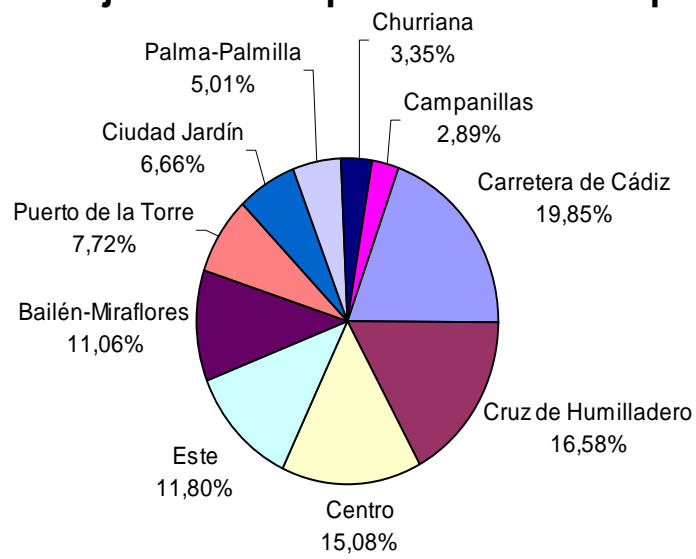

1. Población Total por Distritos Municipales

Número total de habitantes en Málaga por Distrito Municipal.

DISTRITOS	2006	2005	Diferencia	% Población
Centro	86.558	84.370	2.188	15,08
Este	67.712	65.881	1.831	11,80
Ciudad Jardín	38.212	38.118	94	6,66
Bailén-Miraflores	63.464	62.543	921	11,06
Palma-Palmilla	28.777	28.147	630	5,01
Cruz de Humilladero	95.132	94.284	848	16,58
Carretera de Cádiz	113.949	111.643	2.306	19,85
Churriana	19.227	18.202	1.025	3,35
Campanillas	16.570	16.177	393	2,89
Puerto de la Torre	44.308	41.390	2.918	7,72
Total Población	573.909	560.755	13.154	100,00

Fuente: Padrón de Habitantes a 1 de enero de 2.006

Fuente: Padrón de Habitantes a 1 de enero de 2.006

Porcentaje Población por Distrito Municipal

Fuente: Padrón de Habitantes a 1 de enero de 2.006