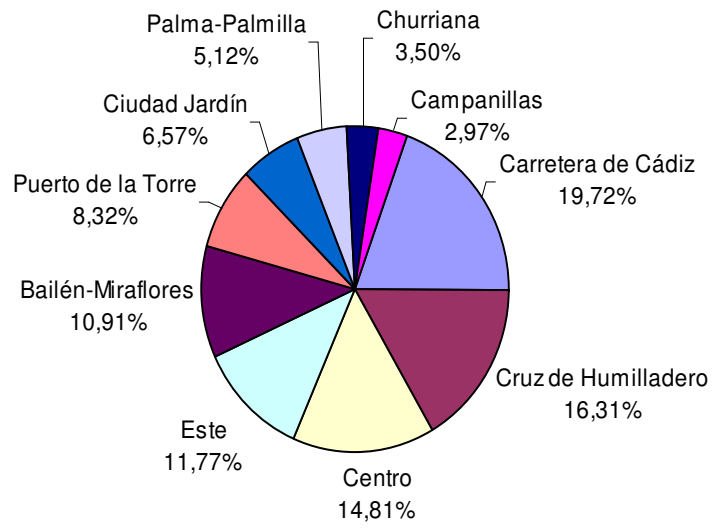

1. Población Total por Distritos Municipales

Número total de habitantes en Málaga por Distrito Municipal.

DISTRITOS	2008	2007	Diferencia	% Población
Centro	85.398	85.696	-298	14,81
Este	67.899	67.905	-6	11,77
Ciudad Jardín	37.898	38.040	-142	6,57
Bailén-Miraflores	62.919	62.918	1	10,91
Palma-Palmilla	29.524	29.076	448	5,12
Cruz de Humilladero	94.064	94.486	-422	16,31
Carretera de Cádiz	113.737	113.469	268	19,72
Churriana	20.161	19.760	401	3,50
Campanillas	17.122	16.853	269	2,97
Puerto de la Torre	48.003	46.150	1.853	8,32
Total Población	576.725	574.353	2.372	100,00

Fuente: Padrón de Habitantes a 1 de enero de 2.008

Fuente: Padrón de Habitantes a 1 de enero de 2.008

Porcentaje Población por Distrito Municipal

Fuente: Padrón de Habitantes a 1 de enero de 2.008