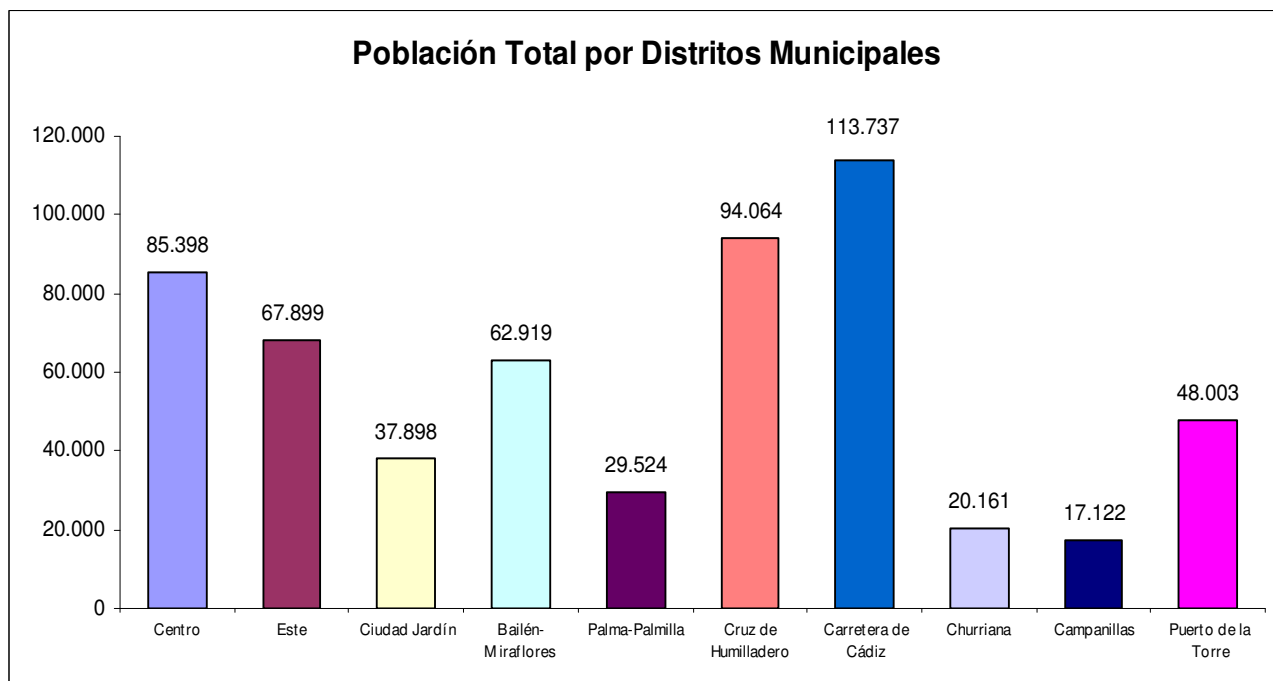

1. Población Total por Distritos Municipales

Número total de habitantes en Málaga por Distrito Municipal.

DISTRITOS	2008	2007	Diferencia	% Población
Centro	85.398	85.696	-298	14,81
Este	67.899	67.905	-6	11,77
Ciudad Jardín	37.898	38.040	-142	6,57
Bailén-Miraflores	62.919	62.918	1	10,91
Palma-Palmilla	29.524	29.076	448	5,12
Cruz de Humilladero	94.064	94.486	-422	16,31
Carretera de Cádiz	113.737	113.469	268	19,72
Churriana	20.161	19.760	401	3,50
Campanillas	17.122	16.853	269	2,97
Puerto de la Torre	48.003	46.150	1.853	8,32
Total Población	576.725	574.353	2.372	100,00

Fuente: Padrón de Habitantes a 1 de enero de 2.008

Fuente: Padrón de Habitantes a 1 de enero de 2.008

Porcentaje Población por Distrito Municipal

Fuente: Padrón de Habitantes a 1 de enero de 2.008