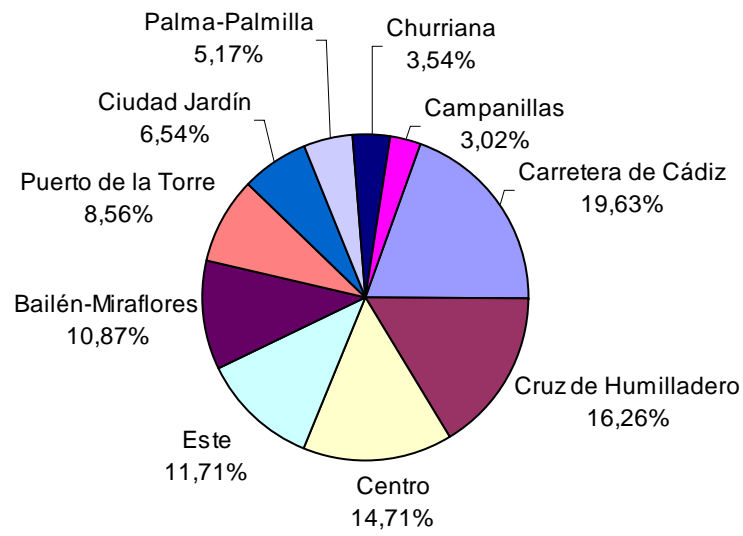

Porcentaje Población por Distrito Municipal

Fuente: Padrón de Habitantes a 1 de enero de 2009