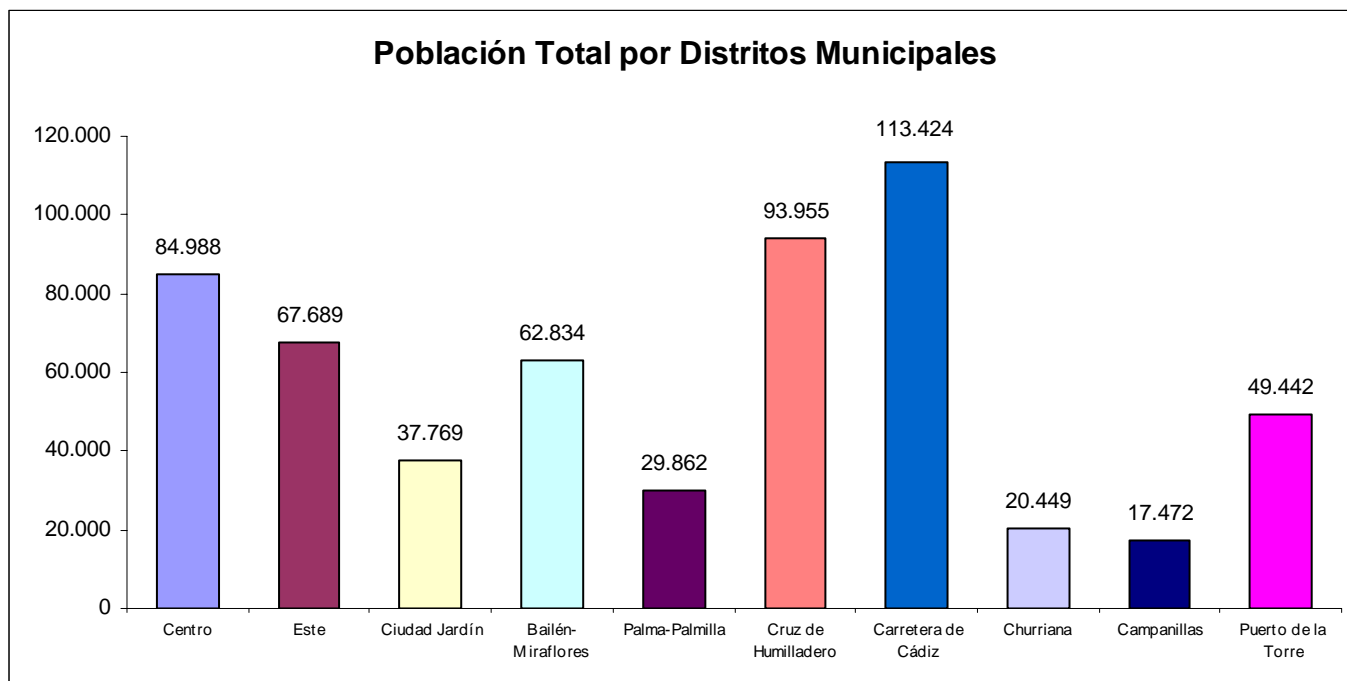

1. Población Total por Distritos Municipales

Número total de habitantes en Málaga por Distrito Municipal.

DISTRITOS	2009	2008	Diferencia	% Población
Centro	84.988	85.398	-410	14,71
Este	67.689	67.899	-210	11,71
Ciudad Jardín	37.769	37.898	-129	6,54
Bailén-Miraflores	62.834	62.919	-85	10,87
Palma-Palmilla	29.862	29.524	338	5,17
Cruz de Humilladero	93.955	94.064	-109	16,26
Carretera de Cádiz	113.424	113.737	-313	19,63
Churriana	20.449	20.161	288	3,54
Campanillas	17.472	17.122	350	3,02
Puerto de la Torre	49.442	48.003	1.439	8,56
Total Población	577.884	576.725	1.159	100,00

Fuente: Padrón de Habitantes a 1 de enero de 2009

Fuente: Padrón de Habitantes a 1 de enero de 2009