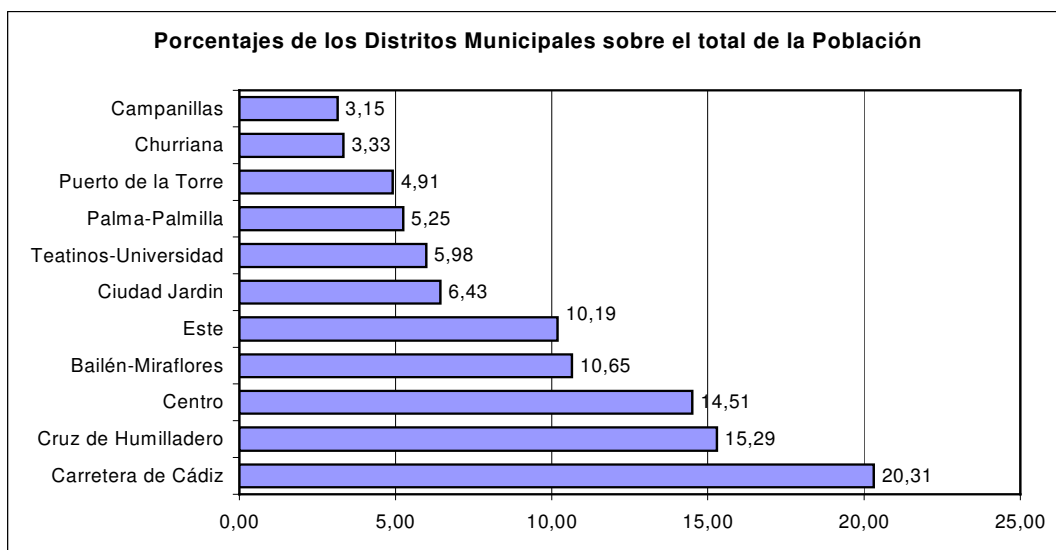

Fuente: Padrón de Habitantes a 1 de enero de 2012