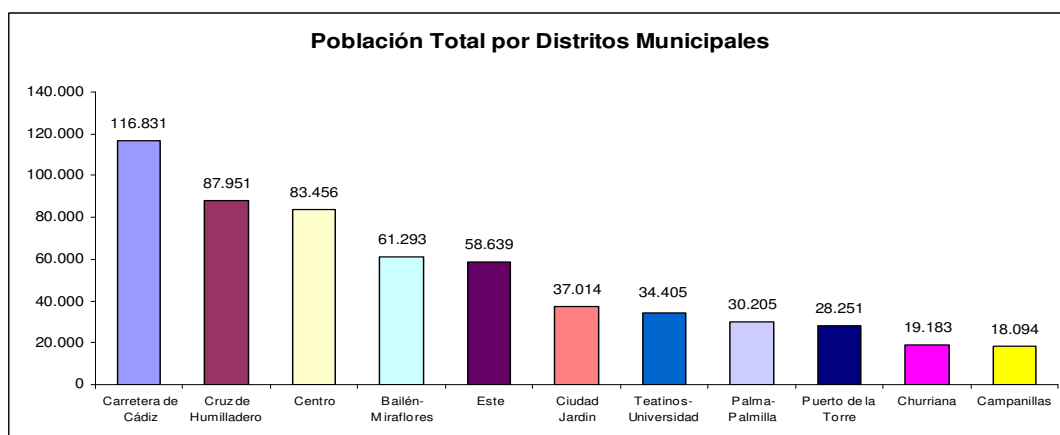

1. Población Total por Distritos Municipales

Número total de habitantes en Málaga por Distrito Municipal.

DISTRITOS	2012	2011	Diferencia	% Población
Centro	83.456	84.617	-1.161	14,51
Este	58.639	67.024	-8.385	10,19
Ciudad Jardín	37.014	37.389	-375	6,43
Bailén-Miraflores	61.293	62.031	-738	10,65
Palma-Palmilla	30.205	30.094	111	5,25
Cruz de Humilladero	87.951	92.027	-4.076	15,29
Carretera de Cádiz	116.831	112.680	4.151	20,31
Churrana	19.183	20.765	-1.582	3,33
Campanillas	18.094	17.894	200	3,15
Puerto de la Torre	28.251	52.417	-24.166	4,91
Teatinos-Universidad	34.405		34.405	5,98
Total Población	575.322	576.938	-1.616	100,00

Fuente: Padrón de Habitantes a 1 de enero de 2012

NOTA: En 2011 se produce una reestructuración de la división territorial de varios Distritos Municipales y se crea el nuevo distrito Teatinos-Universidad.