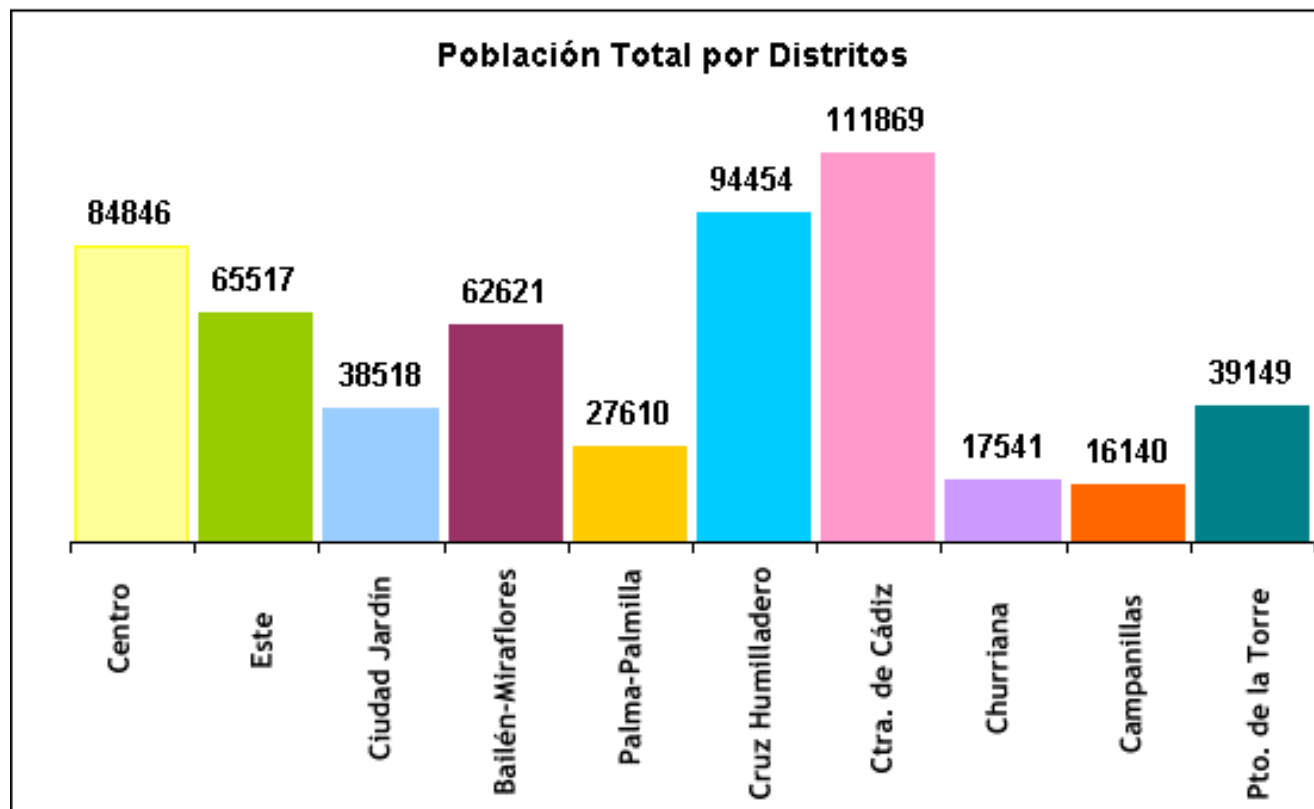

## 1. Población Total por Distritos Municipales

Distritos	<i>Total Habitantes por Distrito</i>
Centro	84846
Este	65517
Ciudad Jardín	38518
Bailén Miraflores	62621
Palma-Palmilla	27610
Cruz de Humilladero	94454
Carretera de Cádiz	111869
Churriana	17541
Campanillas	16140
Puerto de la Torre	39149
<i>Población Total en Málaga</i>	<b>558265</b>

Fuente: padrón de habitantes a 1 de enero de 2004

## G.1. Población Total por Distritos Municipales