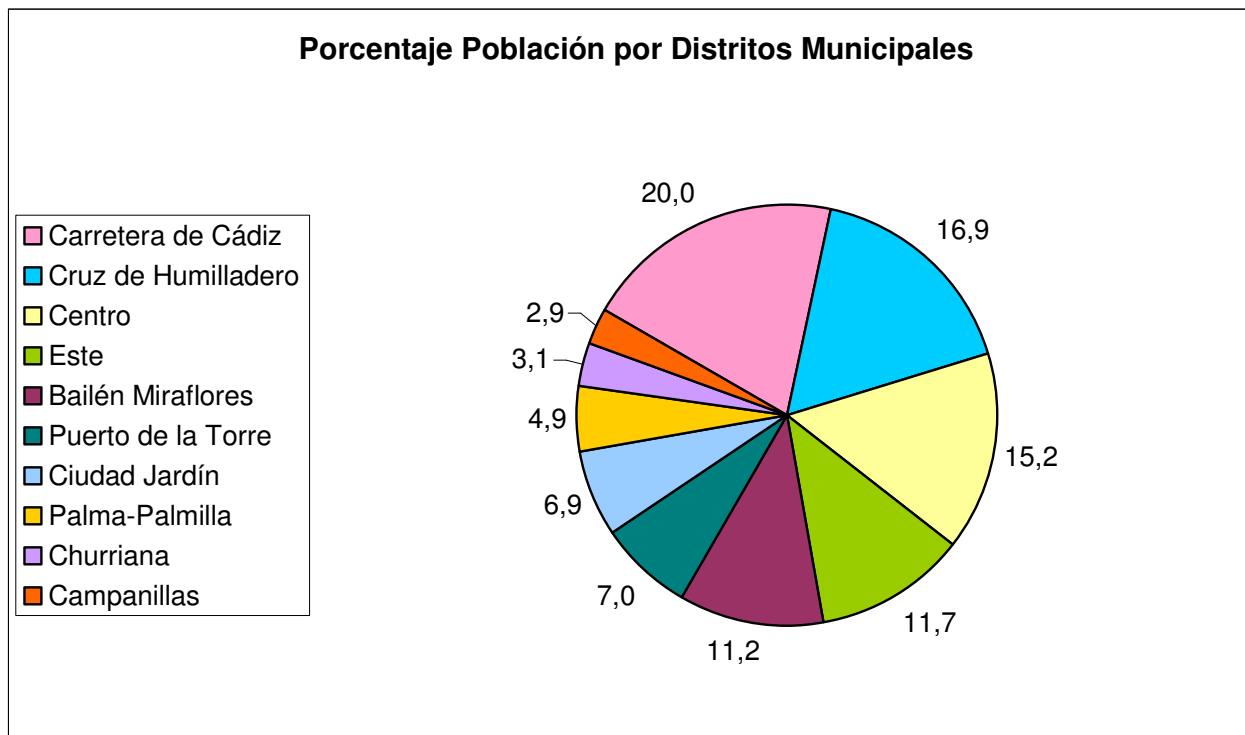

G.2. Porcentaje Población Total por Distritos Municipales

Fuente: padrón de habitantes a 1 de enero de 2004