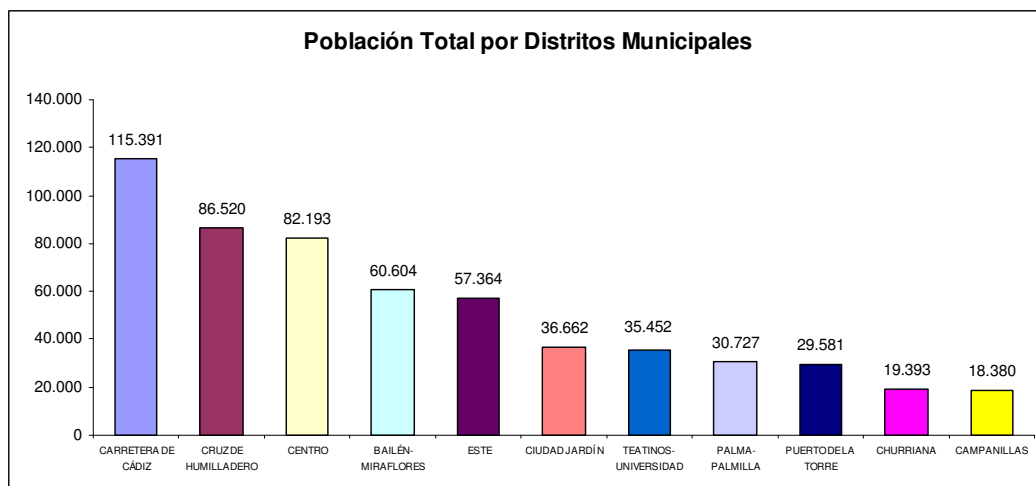

1. Población Total por Distritos Municipales

Número total de habitantes en Málaga por Distrito Municipal.

DISTRITOS	2014	2013	Diferencia	% Población
Centro	82.193	83.167	-974	14,36
Este	57.364	58.172	-808	10,02
Ciudad Jardín	36.662	36.704	-42	6,41
Bailén-Miraflores	60.604	61.242	-638	10,59
Palma-Palmilla	30.727	30.539	188	5,37
Cruz de Humilladero	86.520	87.570	-1.050	15,12
Carretera de Cádiz	115.391	116.317	-926	20,16
Churrana	19.393	19.270	123	3,39
Campanillas	18.380	18.253	127	3,21
Puerto de la Torre	29.581	29.102	479	5,17
Teatinos-Universidad	35.452	34.791	661	6,20
Total Población	572.267	575.127	-2.860	100,00

Fuente: Padrón de Habitantes a 1 de enero de 2014

Fuente: Padrón de Habitantes a 1 de enero de 2014

Fuente: Padrón de Habitantes a 1 de enero de 2014