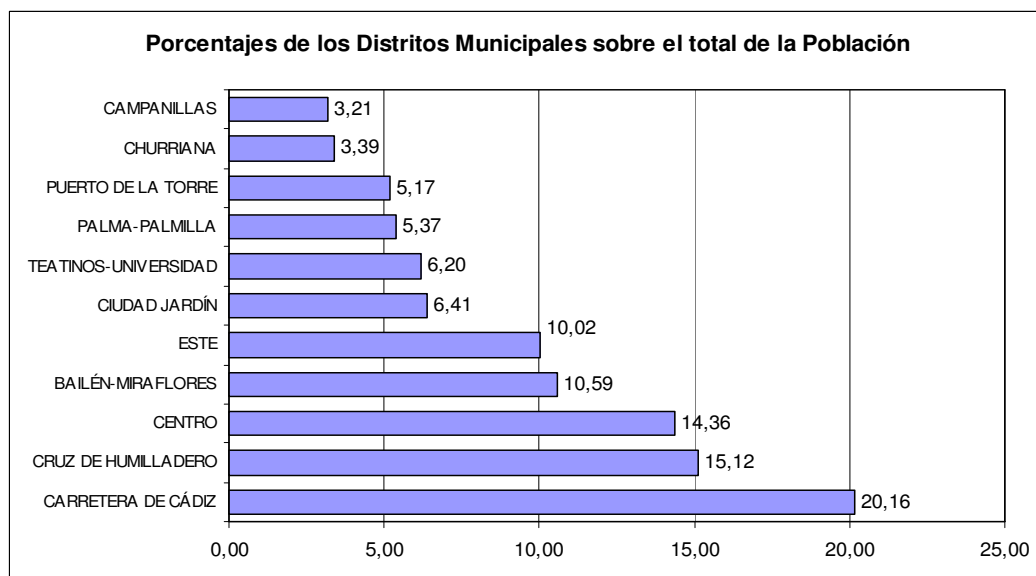

1. Población Total por Distritos Municipales

Número total de habitantes en Málaga por Distrito Municipal.

DISTRITOS	2014	2013	Diferencia	% Población
Centro	82.193	83.167	-974	14,36
Este	57.364	58.172	-808	10,02
Ciudad Jardín	36.662	36.704	-42	6,41
Bailén-Miraflores	60.604	61.242	-638	10,59
Palma-Palmilla	30.727	30.539	188	5,37
Cruz de Humilladero	86.520	87.570	-1.050	15,12
Carretera de Cádiz	115.391	116.317	-926	20,16
Churrana	19.393	19.270	123	3,39
Campanillas	18.380	18.253	127	3,21
Puerto de la Torre	29.581	29.102	479	5,17
Teatinos-Universidad	35.452	34.791	661	6,20
Total Población	572.267	575.127	-2.860	100,00

Fuente: Padrón de Habitantes a 1 de enero de 2014

Fuente: Padrón de Habitantes a 1 de enero de 2014

Fuente: Padrón de Habitantes a 1 de enero de 2014