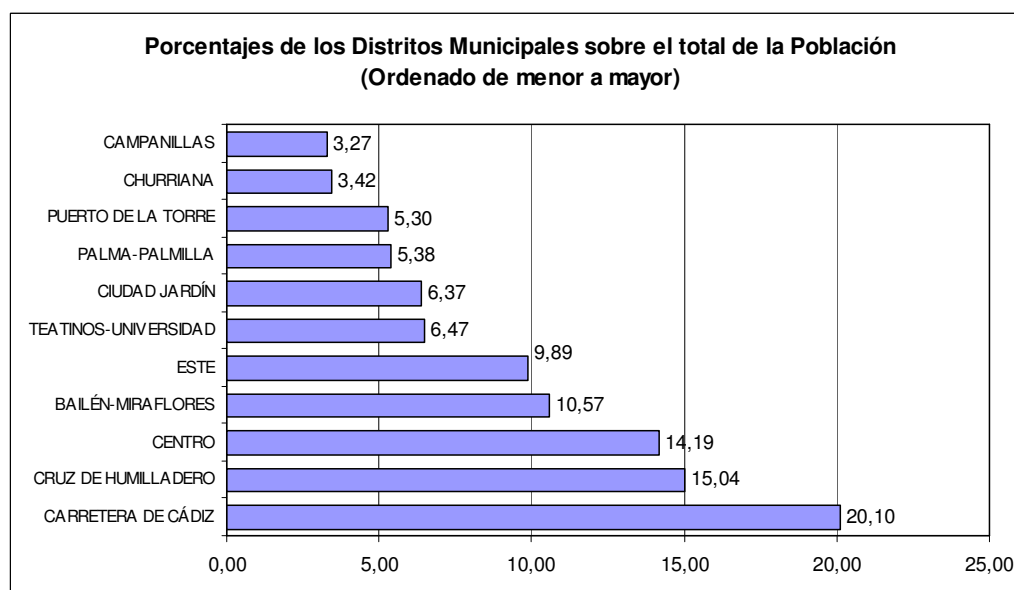

Fuente: Padrón de Habitantes a 1 de enero de 2016