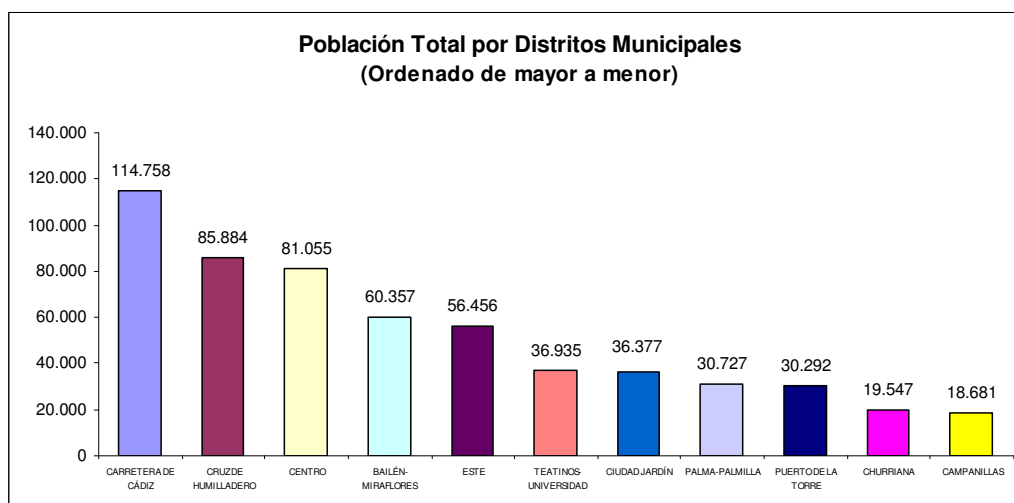

1. Población Total por Distritos Municipales

Número total de habitantes en Málaga por Distrito Municipal.

DISTRITOS	2016	2015	Diferencia	% Población
Centro	81.055	81.655	-600	14,19
Este	56.456	56.992	-536	9,89
Ciudad Jardín	36.377	36.511	-134	6,37
Bailén-Miraflores	60.357	60.586	-229	10,57
Palma-Palmilla	30.727	30.949	-222	5,38
Cruz de Humilladero	85.884	86.422	-538	15,04
Carretera de Cádiz	114.758	115.136	-378	20,10
Churrriana	19.547	19.635	-88	3,42
Campanillas	18.681	18.670	11	3,27
Puerto de la Torre	30.292	29.989	303	5,30
Teatinos-Universidad	36.935	36.402	533	6,47
Total Población	571.069	572.947	-1.878	100,00

Fuente: Padrón de Habitantes a 1 de enero de 2016

Fuente: Padrón de Habitantes a 1 de enero de 2016