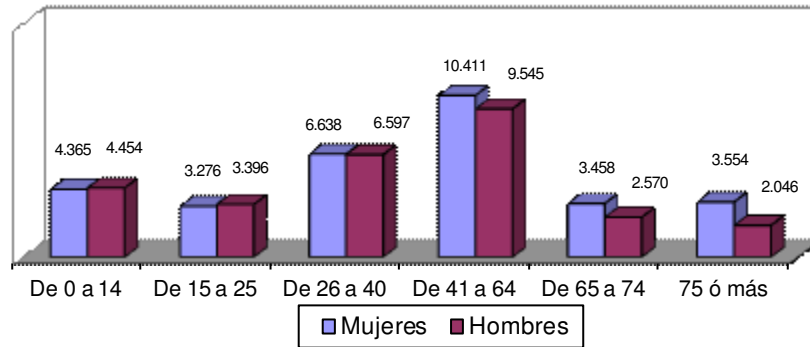

## 7. Población según Grupos de Edad y Sexo por Distritos Municipales.

### - MUJERES

	Jóvenes	Adultos 1	Adultos 2	Adultos 3	Mayores 1	Mayores 2	Total
Centro	5.304	4.163	8.889	14.633	4.580	5.400	42.969
Este	4.170	3.524	5.266	10.738	3.091	2.680	29.469
Ciudad Jardín	2.743	2.051	3.812	6.376	1.841	1.924	18.747
Bailén-Miraflores	4.365	3.276	6.638	10.411	3.458	3.554	31.702
Palma-Palmilla	2.832	1.742	3.401	4.762	1.123	1.147	15.007
Cruz de Humilladero	5.725	4.604	9.139	15.103	5.256	5.077	44.904
Carretera de Cádiz	8.044	6.295	12.230	21.075	6.521	5.543	59.708
Churriana	1.739	1.154	1.983	3.589	812	642	9.919
Campanillas	1.692	1.130	2.111	3.030	650	558	9.171
Puerto de la Torre	2.666	1.693	3.758	5.153	1.150	840	15.260
Teatinos-Universidad	4.429	2.031	4.277	6.907	748	581	18.973
<b>Total</b>	<b>43.709</b>	<b>31.663</b>	<b>61.504</b>	<b>101.777</b>	<b>29.230</b>	<b>27.946</b>	<b>295.829</b>

### - HOMBRES

	Jóvenes	Adultos 1	Adultos 2	Adultos 3	Mayores 1	Mayores 2	Total
Centro	5.528	4.185	8.786	13.255	3.369	2.581	37.704
Este	4.445	3.769	4.962	9.257	2.648	1.558	26.639
Ciudad Jardín	2.768	2.187	3.887	5.918	1.585	1.120	17.465
Bailén-Miraflores	4.454	3.396	6.597	9.545	2.570	2.046	28.608
Palma-Palmilla	3.092	1.815	3.587	5.277	945	655	15.371
Cruz de Humilladero	6.046	4.747	9.305	13.761	3.981	2.873	40.713
Carretera de Cádiz	8.626	6.774	12.056	18.798	5.375	3.327	54.956
Churriana	1.869	1.258	1.979	3.423	763	411	9.703
Campanillas	1.751	1.227	2.234	3.194	665	436	9.507
Puerto de la Torre	2.862	2.005	3.706	4.900	1.143	648	15.264
Teatinos-Universidad	4.645	2.114	3.822	6.598	688	380	18.247
<b>Total</b>	<b>46.086</b>	<b>33.477</b>	<b>60.921</b>	<b>93.926</b>	<b>23.732</b>	<b>16.035</b>	<b>274.177</b>

### Población según Grupos de Edad y Sexo BAILÉN-MIRAFLORES