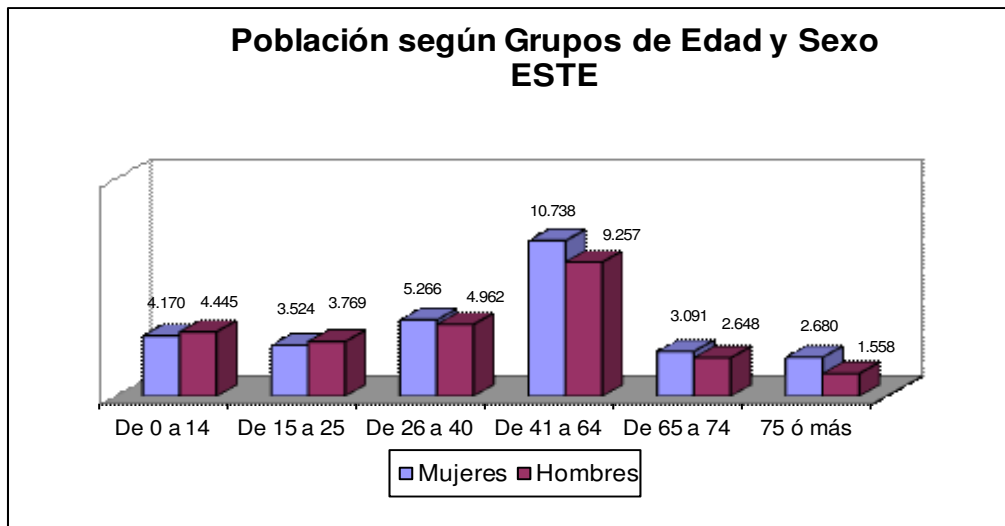

7. Población según Grupos de Edad y Sexo por Distritos Municipales.

- MUJERES

	Jóvenes	Adultos 1	Adultos 2	Adultos 3	Mayores 1	Mayores 2	Total
Centro	5.304	4.163	8.889	14.633	4.580	5.400	42.969
Este	4.170	3.524	5.266	10.738	3.091	2.680	29.469
Ciudad Jardín	2.743	2.051	3.812	6.376	1.841	1.924	18.747
Bailén-Miraflores	4.365	3.276	6.638	10.411	3.458	3.554	31.702
Palma-Palmilla	2.832	1.742	3.401	4.762	1.123	1.147	15.007
Cruz de Humilladero	5.725	4.604	9.139	15.103	5.256	5.077	44.904
Carretera de Cádiz	8.044	6.295	12.230	21.075	6.521	5.543	59.708
Churriana	1.739	1.154	1.983	3.589	812	642	9.919
Campanillas	1.692	1.130	2.111	3.030	650	558	9.171
Puerto de la Torre	2.666	1.693	3.758	5.153	1.150	840	15.260
Teatinos-Universidad	4.429	2.031	4.277	6.907	748	581	18.973
Total	43.709	31.663	61.504	101.777	29.230	27.946	295.829

- HOMBRES

	Jóvenes	Adultos 1	Adultos 2	Adultos 3	Mayores 1	Mayores 2	Total
Centro	5.528	4.185	8.786	13.255	3.369	2.581	37.704
Este	4.445	3.769	4.962	9.257	2.648	1.558	26.639
Ciudad Jardín	2.768	2.187	3.887	5.918	1.585	1.120	17.465
Bailén-Miraflores	4.454	3.396	6.597	9.545	2.570	2.046	28.608
Palma-Palmilla	3.092	1.815	3.587	5.277	945	655	15.371
Cruz de Humilladero	6.046	4.747	9.305	13.761	3.981	2.873	40.713
Carretera de Cádiz	8.626	6.774	12.056	18.798	5.375	3.327	54.956
Churriana	1.869	1.258	1.979	3.423	763	411	9.703
Campanillas	1.751	1.227	2.234	3.194	665	436	9.507
Puerto de la Torre	2.862	2.005	3.706	4.900	1.143	648	15.264
Teatinos-Universidad	4.645	2.114	3.822	6.598	688	380	18.247
Total	46.086	33.477	60.921	93.926	23.732	16.035	274.177