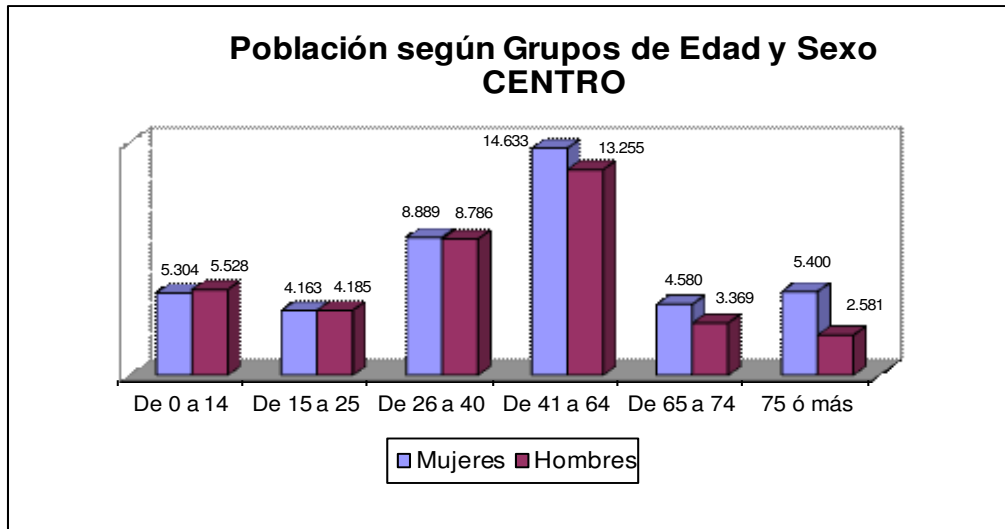

7. Población según Grupos de Edad y Sexo por Distritos Municipales.

- MUJERES

	Jóvenes	Adultos 1	Adultos 2	Adultos 3	Mayores 1	Mayores 2	Total
Centro	5.304	4.163	8.889	14.633	4.580	5.400	42.969
Este	4.170	3.524	5.266	10.738	3.091	2.680	29.469
Ciudad Jardín	2.743	2.051	3.812	6.376	1.841	1.924	18.747
Bailén-Miraflores	4.365	3.276	6.638	10.411	3.458	3.554	31.702
Palma-Palmilla	2.832	1.742	3.401	4.762	1.123	1.147	15.007
Cruz de Humilladero	5.725	4.604	9.139	15.103	5.256	5.077	44.904
Carretera de Cádiz	8.044	6.295	12.230	21.075	6.521	5.543	59.708
Churriana	1.739	1.154	1.983	3.589	812	642	9.919
Campanillas	1.692	1.130	2.111	3.030	650	558	9.171
Puerto de la Torre	2.666	1.693	3.758	5.153	1.150	840	15.260
Teatinos-Universidad	4.429	2.031	4.277	6.907	748	581	18.973
Total	43.709	31.663	61.504	101.777	29.230	27.946	295.829

- HOMBRES

	Jóvenes	Adultos 1	Adultos 2	Adultos 3	Mayores 1	Mayores 2	Total
Centro	5.528	4.185	8.786	13.255	3.369	2.581	37.704
Este	4.445	3.769	4.962	9.257	2.648	1.558	26.639
Ciudad Jardín	2.768	2.187	3.887	5.918	1.585	1.120	17.465
Bailén-Miraflores	4.454	3.396	6.597	9.545	2.570	2.046	28.608
Palma-Palmilla	3.092	1.815	3.587	5.277	945	655	15.371
Cruz de Humilladero	6.046	4.747	9.305	13.761	3.981	2.873	40.713
Carretera de Cádiz	8.626	6.774	12.056	18.798	5.375	3.327	54.956
Churriana	1.869	1.258	1.979	3.423	763	411	9.703
Campanillas	1.751	1.227	2.234	3.194	665	436	9.507
Puerto de la Torre	2.862	2.005	3.706	4.900	1.143	648	15.264
Teatinos-Universidad	4.645	2.114	3.822	6.598	688	380	18.247
Total	46.086	33.477	60.921	93.926	23.732	16.035	274.177