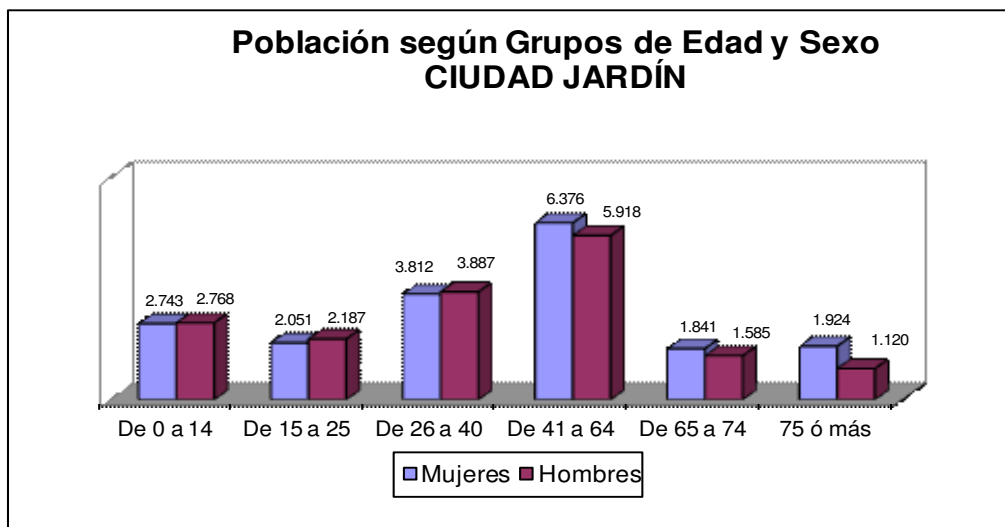

7. Población según Grupos de Edad y Sexo por Distritos Municipales.

- MUJERES

	Jóvenes	Adultos 1	Adultos 2	Adultos 3	Mayores 1	Mayores 2	Total
Centro	5.304	4.163	8.889	14.633	4.580	5.400	42.969
Este	4.170	3.524	5.266	10.738	3.091	2.680	29.469
Ciudad Jardín	2.743	2.051	3.812	6.376	1.841	1.924	18.747
Bailén-Miraflores	4.365	3.276	6.638	10.411	3.458	3.554	31.702
Palma-Palmilla	2.832	1.742	3.401	4.762	1.123	1.147	15.007
Cruz de Humilladero	5.725	4.604	9.139	15.103	5.256	5.077	44.904
Carretera de Cádiz	8.044	6.295	12.230	21.075	6.521	5.543	59.708
Churriana	1.739	1.154	1.983	3.589	812	642	9.919
Campanillas	1.692	1.130	2.111	3.030	650	558	9.171
Puerto de la Torre	2.666	1.693	3.758	5.153	1.150	840	15.260
Teatinos-Universidad	4.429	2.031	4.277	6.907	748	581	18.973
Total	43.709	31.663	61.504	101.777	29.230	27.946	295.829

- HOMBRES

	Jóvenes	Adultos 1	Adultos 2	Adultos 3	Mayores 1	Mayores 2	Total
Centro	5.528	4.185	8.786	13.255	3.369	2.581	37.704
Este	4.445	3.769	4.962	9.257	2.648	1.558	26.639
Ciudad Jardín	2.768	2.187	3.887	5.918	1.585	1.120	17.465
Bailén-Miraflores	4.454	3.396	6.597	9.545	2.570	2.046	28.608
Palma-Palmilla	3.092	1.815	3.587	5.277	945	655	15.371
Cruz de Humilladero	6.046	4.747	9.305	13.761	3.981	2.873	40.713
Carretera de Cádiz	8.626	6.774	12.056	18.798	5.375	3.327	54.956
Churriana	1.869	1.258	1.979	3.423	763	411	9.703
Campanillas	1.751	1.227	2.234	3.194	665	436	9.507
Puerto de la Torre	2.862	2.005	3.706	4.900	1.143	648	15.264
Teatinos-Universidad	4.645	2.114	3.822	6.598	688	380	18.247
Total	46.086	33.477	60.921	93.926	23.732	16.035	274.177