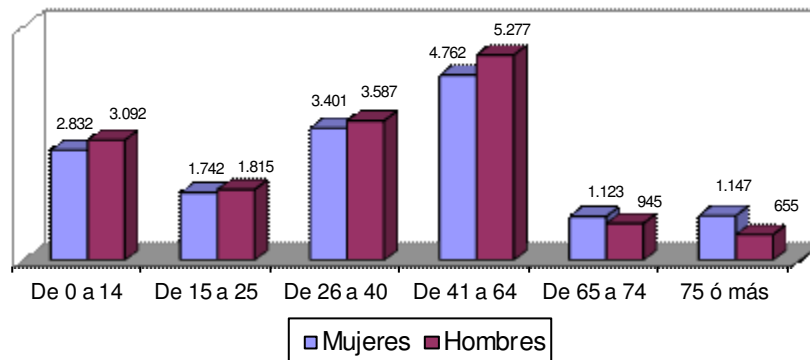

Población según Grupos de Edad y Sexo PALMA-PALMILLA