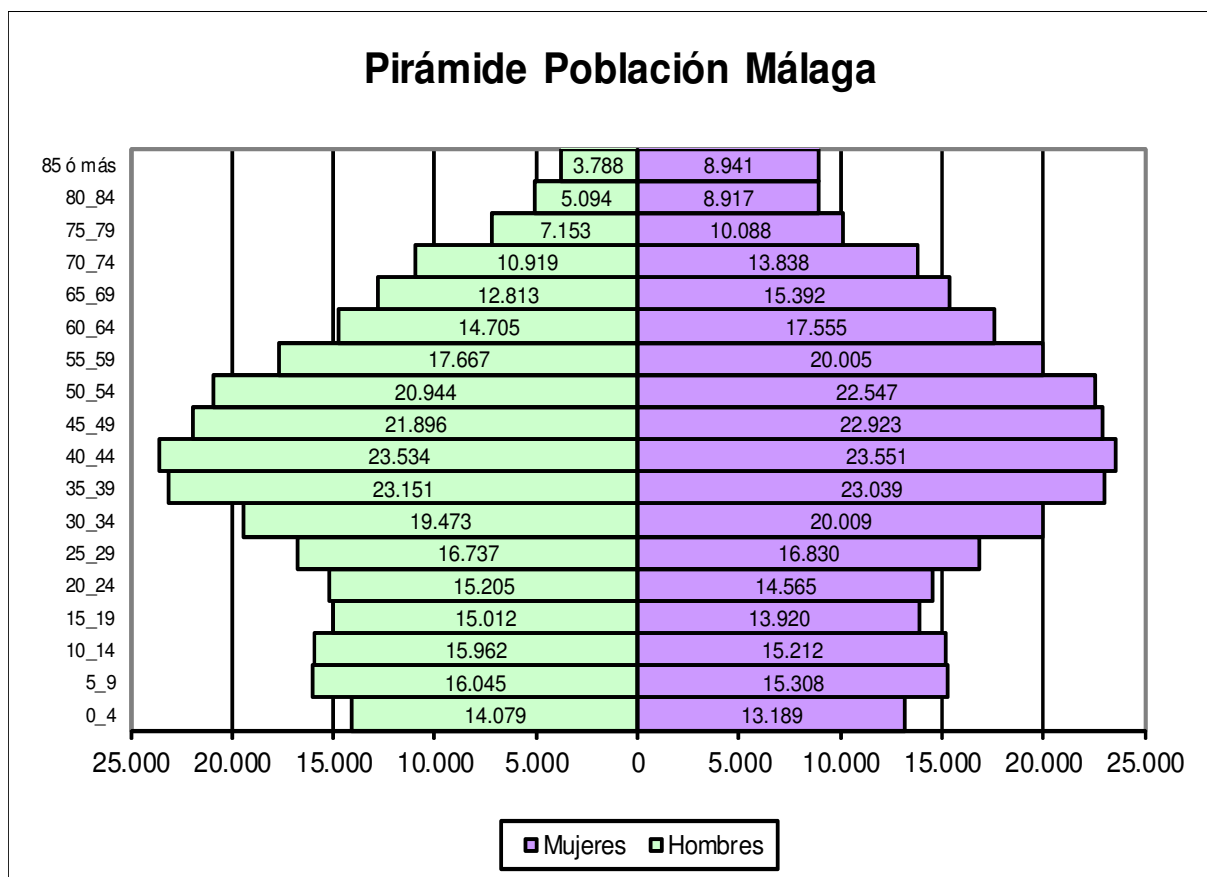

## 8. Población según Sexo por Grupos Quinquenales en Málaga

Grupo	Hombres	Mujeres	Total
0_4	14.079	13.189	27.268
5_9	16.045	15.308	31.353
10_14	15.962	15.212	31.174
15_19	15.012	13.920	28.932
20_24	15.205	14.565	29.770
25_29	16.737	16.830	33.567
30_34	19.473	20.009	39.482
35_39	23.151	23.039	46.190
40_44	23.534	23.551	47.085
45_49	21.896	22.923	44.819
50_54	20.944	22.547	43.491
55_59	17.667	20.005	37.672
60_64	14.705	17.555	32.260
65_69	12.813	15.392	28.205
70_74	10.919	13.838	24.757
75_79	7.153	10.088	17.241
80_84	5.094	8.917	14.011
85 ó más	3.788	8.941	12.729
<b>Total</b>	<b>274.177</b>	<b>295.829</b>	<b>570.006</b>