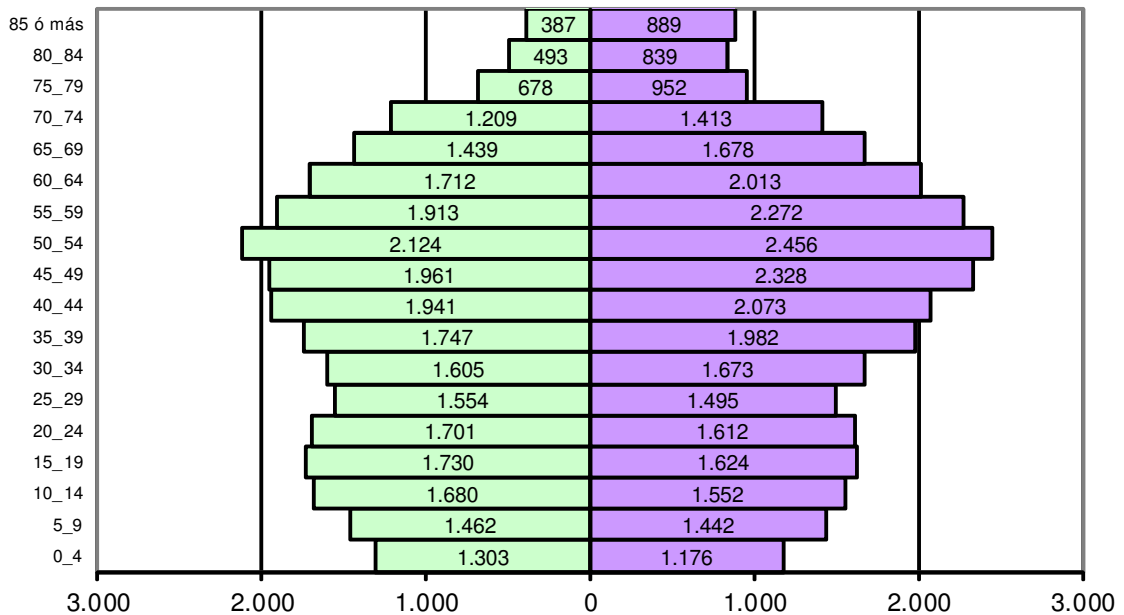

Pirámide Población. Distrito Municipal ESTE Hombres / Mujeres