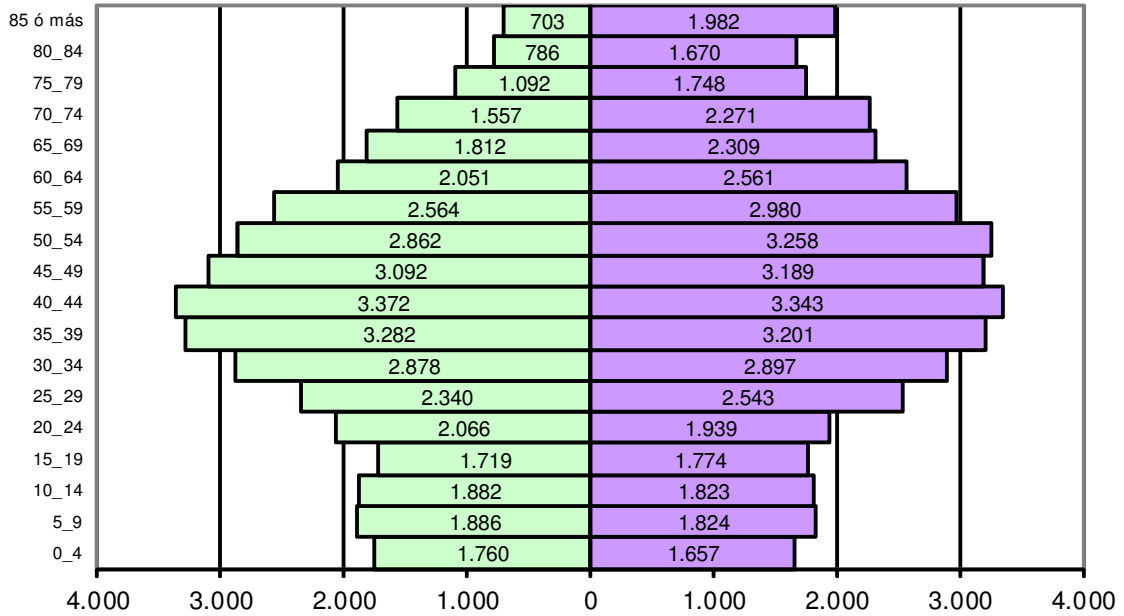

Pirámide Población. Distrito Municipal CENTRO Hombres / Mujeres