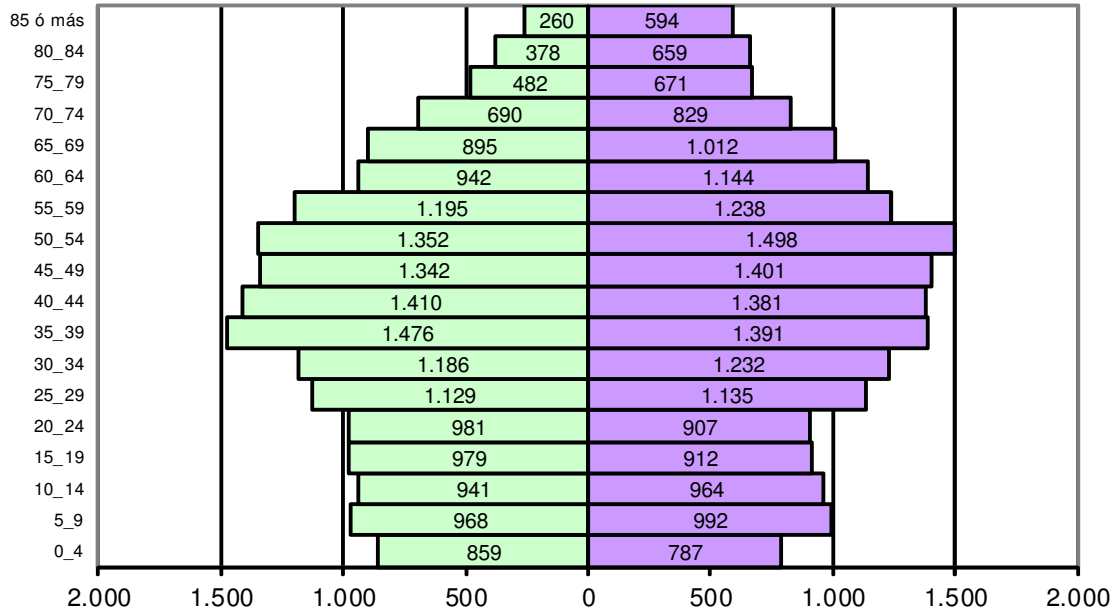

Pirámide Población. Distrito Municipal CIUDAD JARDÍN Hombres / Mujeres