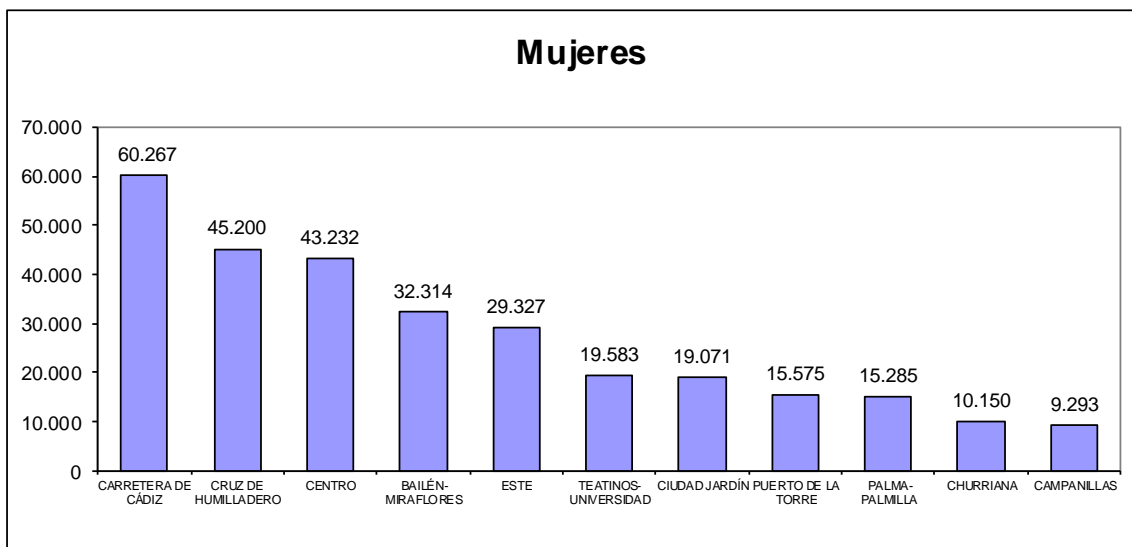

2. Población según Sexo en Málaga

MÁLAGA	MUJERES	HOMBRES	TOTAL	% MUJERES	% HOMBRES
2019	299.297	276.797	576.094	51,95	48,05
2018	297.933	275.899	573.832	51,85	48,15
Diferencia	1.364	898	2.262		

3. Población según Sexo por Distrito Municipal

- Mujeres

DISTRITOS	2019	%	2018	%
Centro	43.232	14,44	43.272	14,52
Este	29.327	9,80	29.484	9,90
Ciudad Jardín	19.071	6,37	18.925	6,35
Bailén-Miraflores	32.314	10,80	31.919	10,71
Palma-Palmilla	15.285	5,11	15.259	5,12
Cruz de Humilladero	45.200	15,10	45.108	15,14
Carretera de Cádiz	60.267	20,14	60.020	20,15
Churrriana	10.150	3,39	10.044	3,37
Campanillas	9.293	3,10	9.228	3,10
Puerto de la Torre	15.575	5,20	15.435	5,18
Teatinos-Universidad	19.583	6,54	19.239	6,46
Total general	299.297	100,00	297.933	100,00

- Hombres

DISTRITOS	2019	%	2018	%
Centro	38.027	13,74	37.957	13,76
Este	26.602	9,61	26.653	9,66
Ciudad Jardín	17.618	6,36	17.583	6,37
Bailén-Miraflores	29.336	10,60	28.881	10,47
Palma-Palmilla	15.594	5,63	15.623	5,66
Cruz de Humilladero	40.837	14,75	40.852	14,81
Carretera de Cádiz	55.098	19,91	55.192	20,00
Churrriana	10.026	3,62	9.869	3,58
Campanillas	9.592	3,47	9.540	3,46
Puerto de la Torre	15.384	5,56	15.346	5,56
Teatinos-Universidad	18.683	6,75	18.403	6,67
Total general	276.797	100,00	275.899	100,00