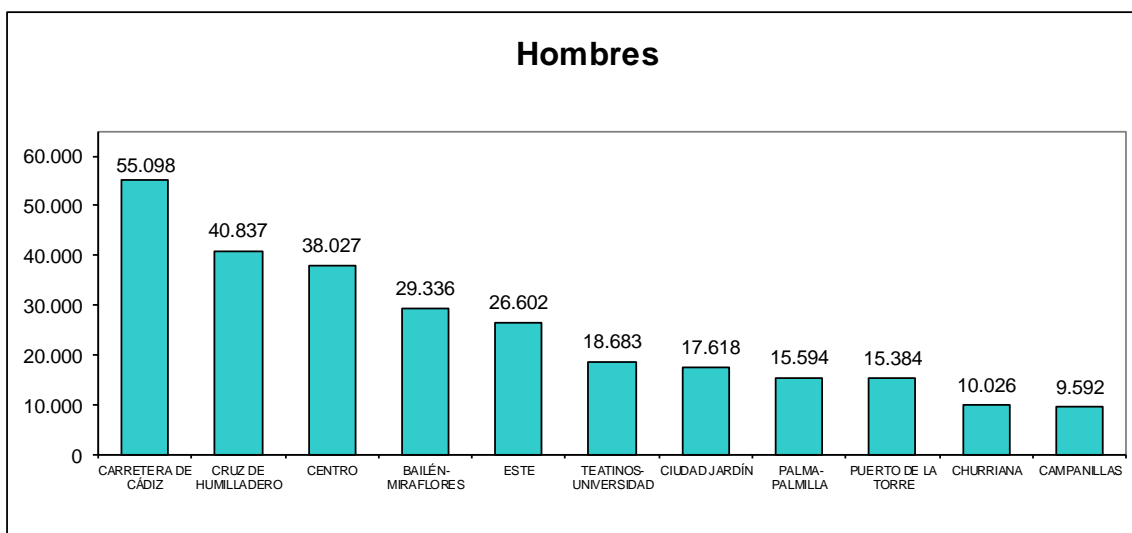

2. Población según Sexo en Málaga

MÁLAGA	MUJERES	HOMBRES	TOTAL	% MUJERES	% HOMBRES
2019	299.297	276.797	576.094	51,95	48,05
2018	297.933	275.899	573.832	51,85	48,15
Diferencia	1.364	898	2.262		

3. Población según Sexo por Distrito Municipal

- Mujeres

DISTRITOS	2019	%	2018	%
Centro	43.232	14,44	43.272	14,52
Este	29.327	9,80	29.484	9,90
Ciudad Jardín	19.071	6,37	18.925	6,35
Bailén-Miraflores	32.314	10,80	31.919	10,71
Palma-Palmilla	15.285	5,11	15.259	5,12
Cruz de Humilladero	45.200	15,10	45.108	15,14
Carretera de Cádiz	60.267	20,14	60.020	20,15
Churrriana	10.150	3,39	10.044	3,37
Campanillas	9.293	3,10	9.228	3,10
Puerto de la Torre	15.575	5,20	15.435	5,18
Teatinos-Universidad	19.583	6,54	19.239	6,46
Total general	299.297	100,00	297.933	100,00

- Hombres

DISTRITOS	2019	%	2018	%
Centro	38.027	13,74	37.957	13,76
Este	26.602	9,61	26.653	9,66
Ciudad Jardín	17.618	6,36	17.583	6,37
Bailén-Miraflores	29.336	10,60	28.881	10,47
Palma-Palmilla	15.594	5,63	15.623	5,66
Cruz de Humilladero	40.837	14,75	40.852	14,81
Carretera de Cádiz	55.098	19,91	55.192	20,00
Churrriana	10.026	3,62	9.869	3,58
Campanillas	9.592	3,47	9.540	3,46
Puerto de la Torre	15.384	5,56	15.346	5,56
Teatinos-Universidad	18.683	6,75	18.403	6,67
Total general	276.797	100,00	275.899	100,00