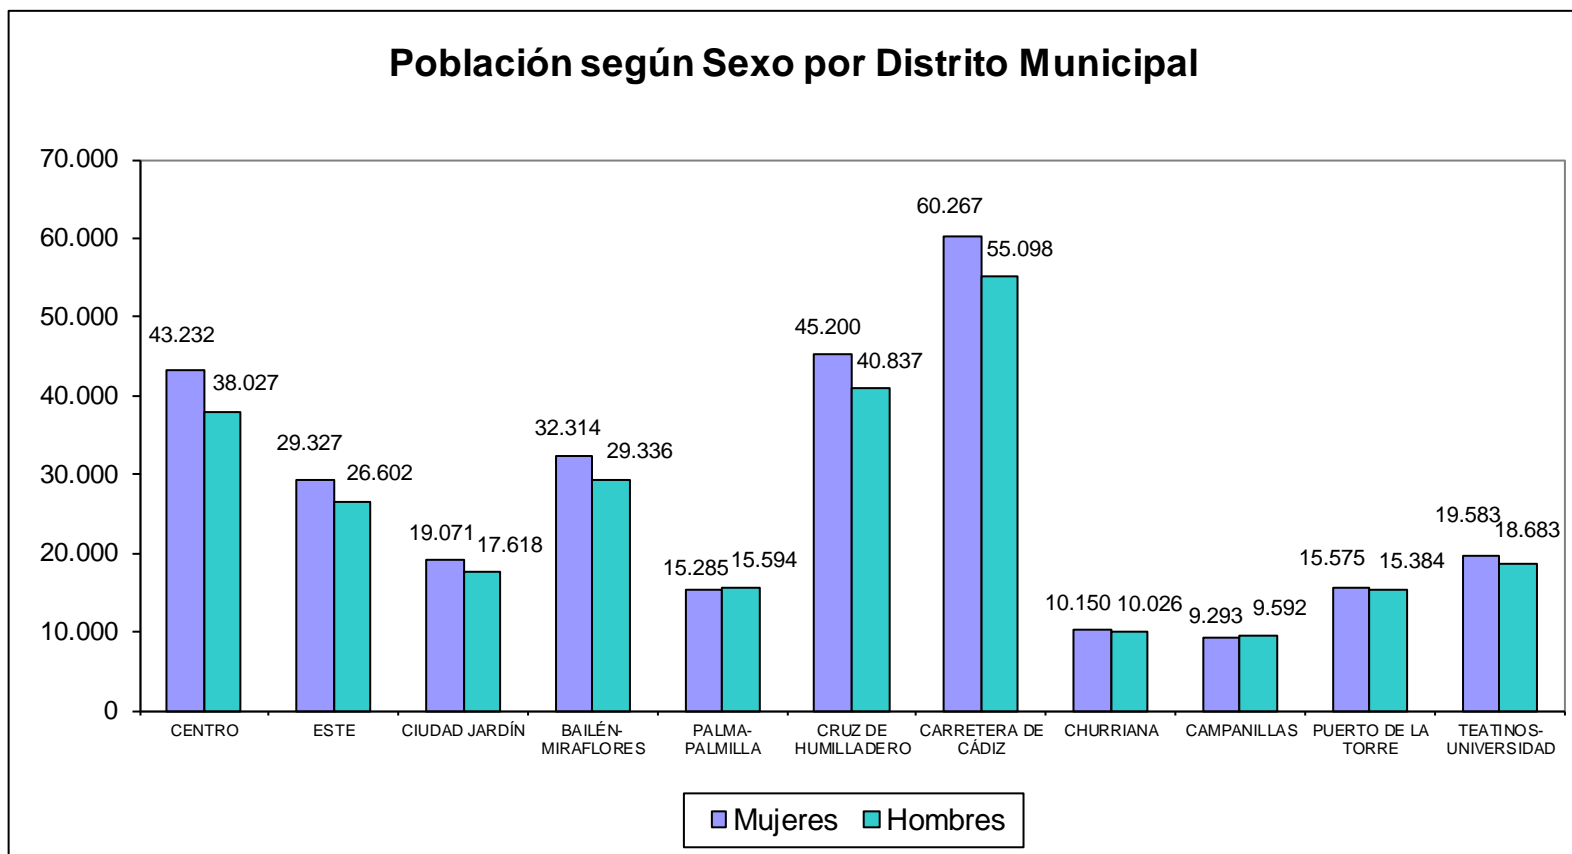

## 2. Población según Sexo en Málaga

MÁLAGA	MUJERES	HOMBRES	TOTAL	% MUJERES	% HOMBRES
2019	299.297	276.797	576.094	51,95	48,05
2018	297.933	275.899	573.832	51,85	48,15
<b>Diferencia</b>	<b>1.364</b>	<b>898</b>	<b>2.262</b>		

## 3. Población según Sexo por Distrito Municipal

### - Mujeres

DISTRITOS	2019	%	2018	%
Centro	43.232	14,44	43.272	14,52
Este	29.327	9,80	29.484	9,90
Ciudad Jardín	19.071	6,37	18.925	6,35
Bailén-Miraflores	32.314	10,80	31.919	10,71
Palma-Palmilla	15.285	5,11	15.259	5,12
Cruz de Humilladero	45.200	15,10	45.108	15,14
Carretera de Cádiz	60.267	20,14	60.020	20,15
Churrriana	10.150	3,39	10.044	3,37
Campanillas	9.293	3,10	9.228	3,10
Puerto de la Torre	15.575	5,20	15.435	5,18
Teatinos-Universidad	19.583	6,54	19.239	6,46
<b>Total general</b>	<b>299.297</b>	<b>100,00</b>	<b>297.933</b>	<b>100,00</b>

**- Población por Sexo ordenado de mayor a menor según su volumen demográfico en los Distritos Municipales**