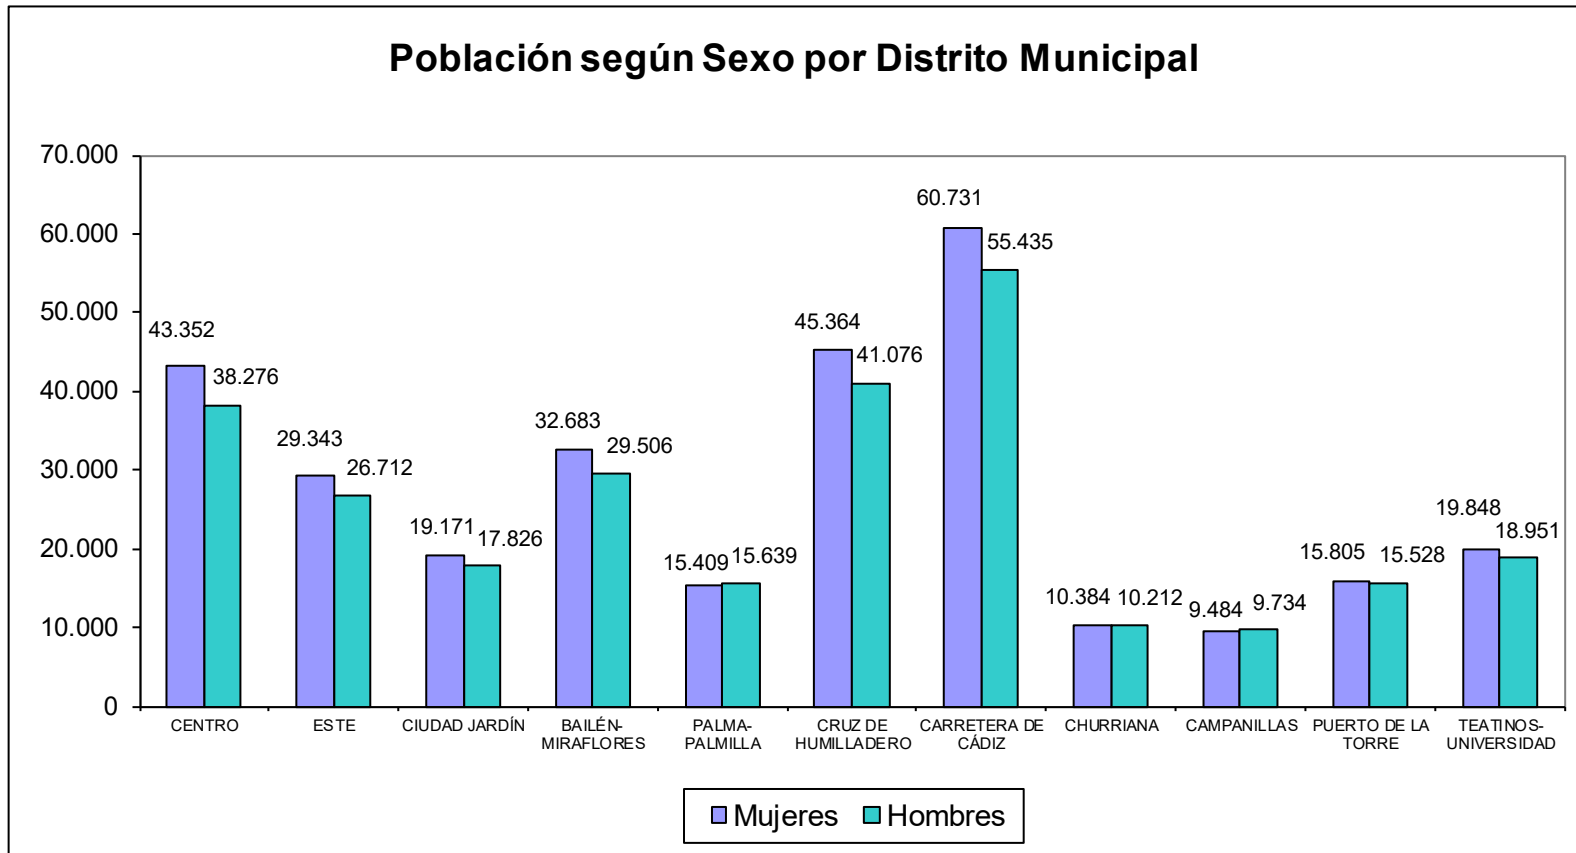

## 2. Población según Sexo en Málaga

MÁLAGA	MUJERES	HOMBRES	TOTAL	% MUJERES	% HOMBRES
2020	301.574	278.895	580.469	51,95	48,05
2019	299.297	276.797	576.094	51,85	48,15
<b>Diferencia</b>	<b>2.277</b>	<b>2.098</b>	<b>4.375</b>		

## 3. Población según Sexo por Distrito Municipal

### - Mujeres

DISTRITOS	2020	%	2019	%
Centro	43.352	14,38	43.232	14,44
Este	29.343	9,73	29.327	9,80
Ciudad Jardín	19.171	6,36	19.071	6,37
Bailén-Miraflores	32.683	10,84	32.314	10,80
Palma-Palmilla	15.409	5,11	15.285	5,11
Cruz de Humilladero	45.364	15,04	45.200	15,10
Carretera de Cádiz	60.731	20,14	60.267	20,14
Churriana	10.384	3,44	10.150	3,39
Campanillas	9.484	3,14	9.293	3,10
Puerto de la Torre	15.805	5,24	15.575	5,20
Teatinos-Universidad	19.848	6,58	19.583	6,54
<b>Total general</b>	<b>301.574</b>	<b>100,00</b>	<b>299.297</b>	<b>100,00</b>

### - Población por Sexo ordenado de mayor a menor según su volumen demográfico en los Distritos Municipales