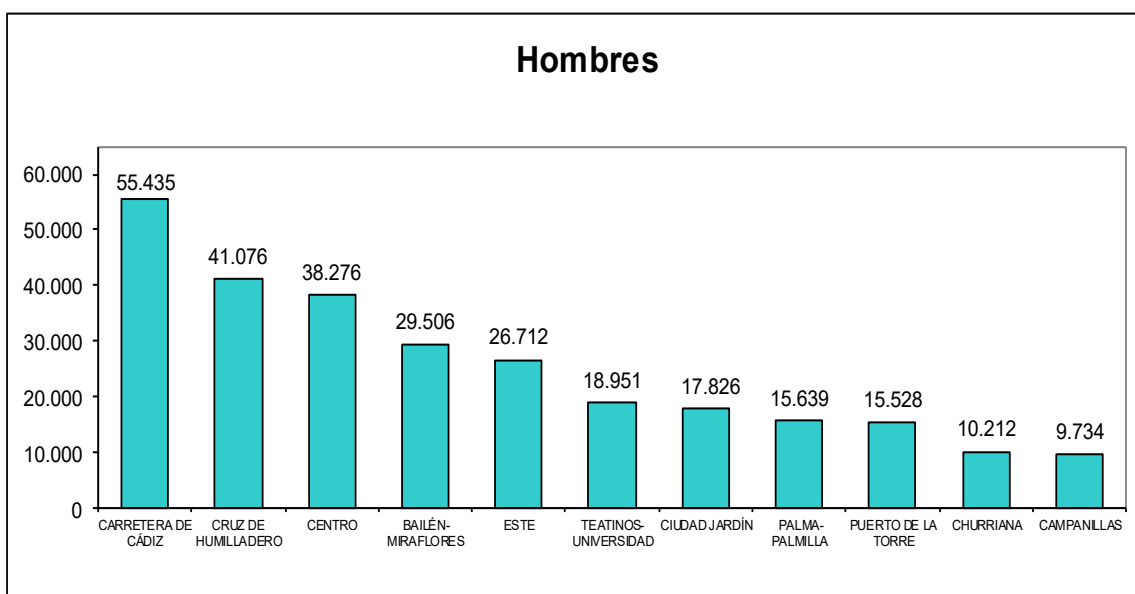

## 2. Población según Sexo en Málaga

MÁLAGA	MUJERES	HOMBRES	TOTAL	% MUJERES	% HOMBRES
2020	301.574	278.895	580.469	51,95	48,05
2019	299.297	276.797	576.094	51,85	48,15
<b>Diferencia</b>	<b>2.277</b>	<b>2.098</b>	<b>4.375</b>		

## 3. Población según Sexo por Distrito Municipal

### - Mujeres

DISTRITOS	2020	%	2019	%
Centro	43.352	14,38	43.232	14,44
Este	29.343	9,73	29.327	9,80
Ciudad Jardín	19.171	6,36	19.071	6,37
Bailén-Miraflores	32.683	10,84	32.314	10,80
Palma-Palmilla	15.409	5,11	15.285	5,11
Cruz de Humilladero	45.364	15,04	45.200	15,10
Carretera de Cádiz	60.731	20,14	60.267	20,14
Churriana	10.384	3,44	10.150	3,39
Campanillas	9.484	3,14	9.293	3,10
Puerto de la Torre	15.805	5,24	15.575	5,20
Teatinos-Universidad	19.848	6,58	19.583	6,54
<b>Total general</b>	<b>301.574</b>	<b>100,00</b>	<b>299.297</b>	<b>100,00</b>

### - Población por Sexo ordenado de mayor a menor según su volumen demográfico en los Distritos Municipales