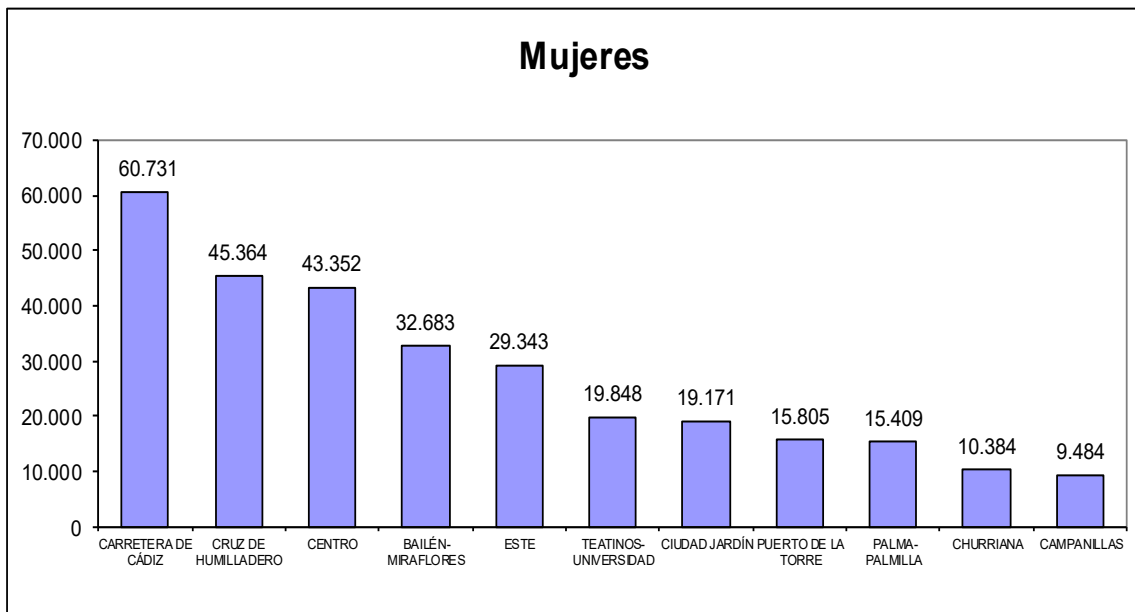

## 2. Población según Sexo en Málaga

MÁLAGA	MUJERES	HOMBRES	TOTAL	% MUJERES	% HOMBRES
2020	301.574	278.895	580.469	51,95	48,05
2019	299.297	276.797	576.094	51,85	48,15
<b>Diferencia</b>	<b>2.277</b>	<b>2.098</b>	<b>4.375</b>		

## 3. Población según Sexo por Distrito Municipal

### - Mujeres

DISTRITOS	2020	%	2019	%
Centro	43.352	14,38	43.232	14,44
Este	29.343	9,73	29.327	9,80
Ciudad Jardín	19.171	6,36	19.071	6,37
Bailén-Miraflores	32.683	10,84	32.314	10,80
Palma-Palmilla	15.409	5,11	15.285	5,11
Cruz de Humilladero	45.364	15,04	45.200	15,10
Carretera de Cádiz	60.731	20,14	60.267	20,14
Churriana	10.384	3,44	10.150	3,39
Campanillas	9.484	3,14	9.293	3,10
Puerto de la Torre	15.805	5,24	15.575	5,20
Teatinos-Universidad	19.848	6,58	19.583	6,54
<b>Total general</b>	<b>301.574</b>	<b>100,00</b>	<b>299.297</b>	<b>100,00</b>

### - Población por Sexo ordenado de mayor a menor según su volumen demográfico en los Distritos Municipales