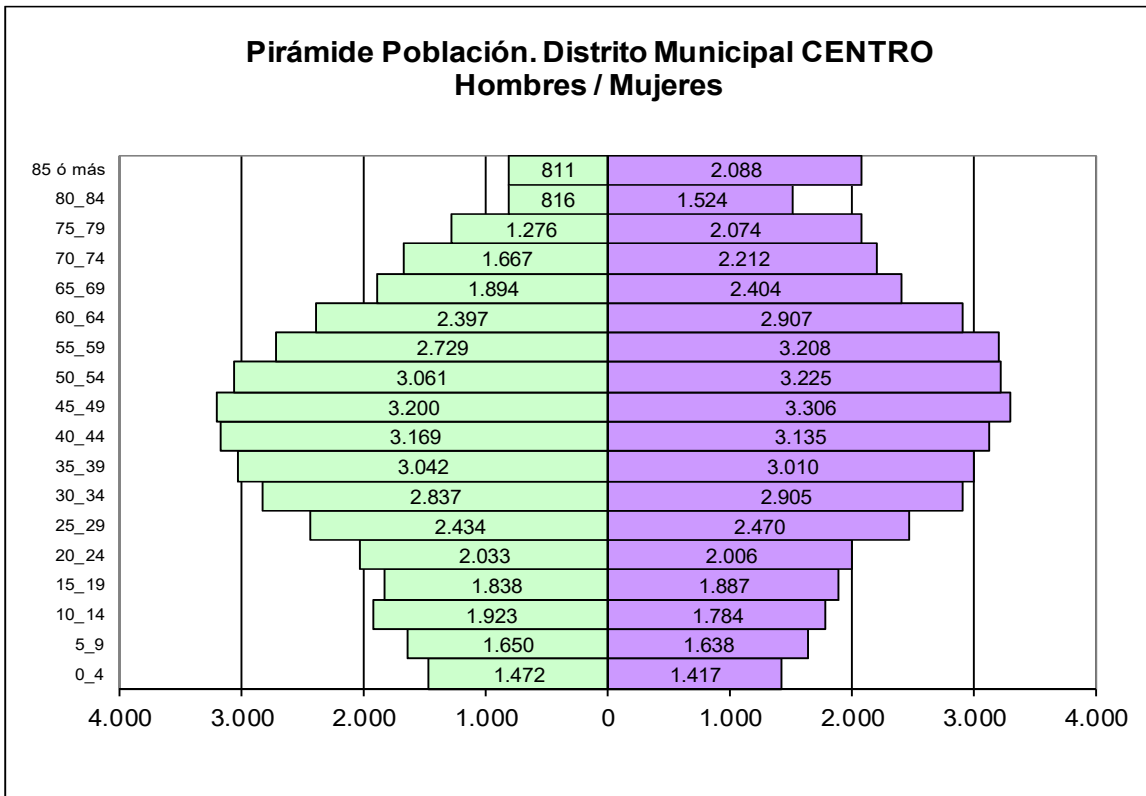

Grupo	Carretera de Cádiz		Churriana		Campanillas		Puerto de la Torre		Teatinos-Universidad	
	Hombres	Mujeres	Hombres	Mujeres	Hombres	Mujeres	Hombres	Mujeres	Hombres	Mujeres
0 4	2.244	2.136	449	453	468	448	892	835	991	947
5 9	2.871	2.655	616	577	624	549	1.030	1.003	1.429	1.358
10 14	3.080	2.800	723	679	594	612	1.061	934	1.714	1.634
15 19	2.981	2.816	711	610	587	560	972	897	1.581	1.525
20 24	2.970	2.819	600	551	563	531	918	780	1.086	1.024
25 29	3.210	3.220	529	530	638	560	880	824	896	856
30 34	3.447	3.526	586	638	649	646	1.004	1.033	891	956
35 39	4.181	4.287	731	759	770	749	1.401	1.457	1.349	1.514
40 44	4.622	4.691	885	839	878	827	1.483	1.521	1.814	2.145
45 49	4.298	4.612	843	893	819	811	1.221	1.291	2.297	2.573
50 54	4.149	4.511	832	926	768	775	1.096	1.161	1.866	1.854
55 59	4.065	4.657	799	778	719	622	991	1.041	1.184	1.269
60 64	3.429	4.326	579	624	544	526	891	979	712	766
65 69	2.953	3.862	494	517	394	355	675	770	484	560
70 74	2.692	3.423	394	416	315	355	576	567	360	412
75 79	2.001	2.532	281	306	238	266	377	413	253	288
80 84	1.177	1.834	168	218	172	202	247	287	158	226
85 ó más	845	1.866	114	266	86	165	174	310	101	212
Total	55.215	60.573	10.334	10.580	9.826	9.559	15.889	16.103	19.166	20.119