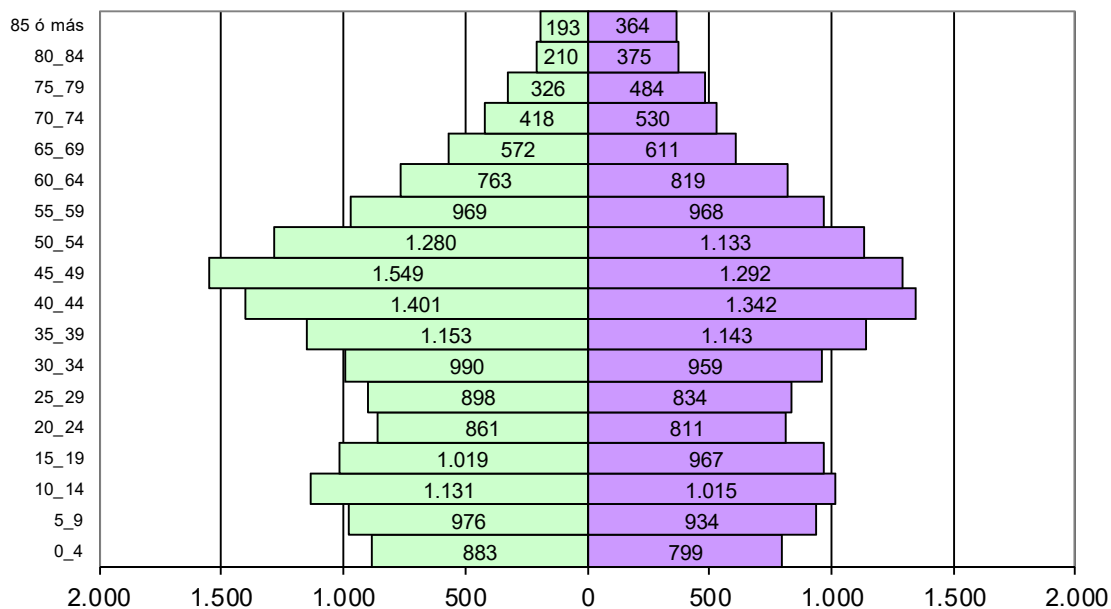

Pirámide Población. Distrito Municipal PALMA-PALMILLA Hombres / Mujeres