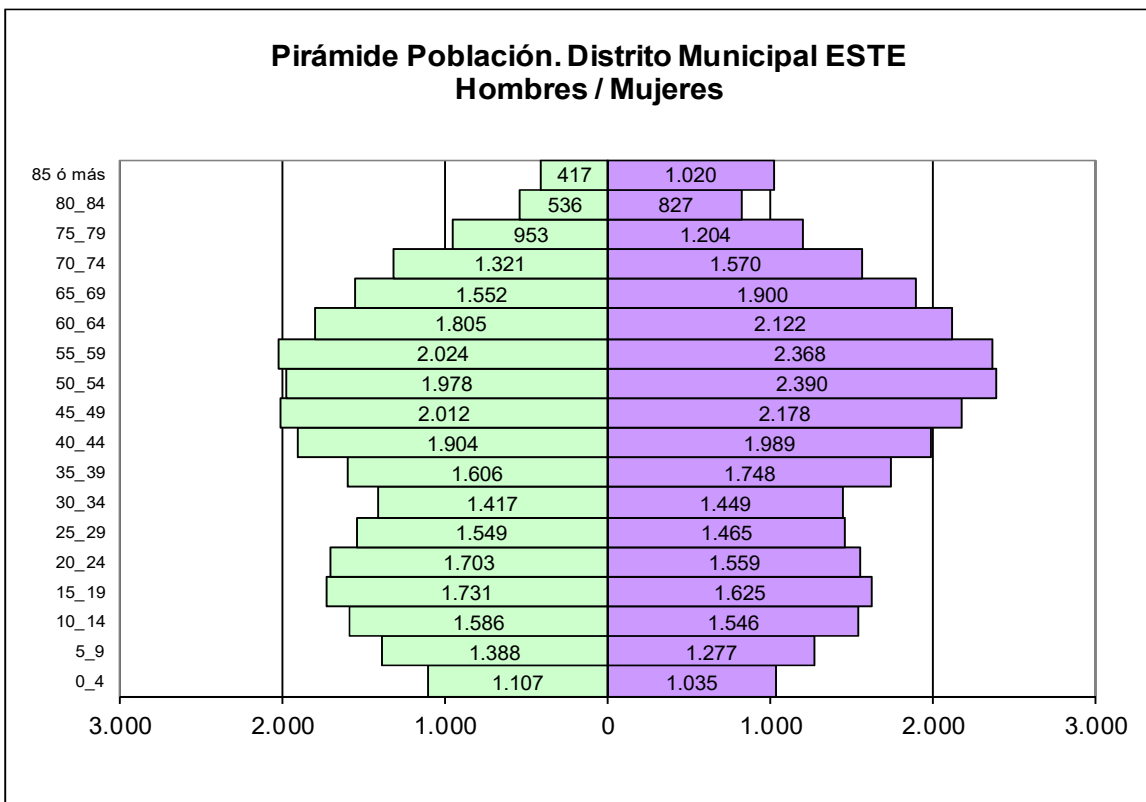

Grupo	Carretera de Cádiz		Churriana		Campanillas		Puerto de la Torre		Teatinos-Universidad	
	Hombres	Mujeres	Hombres	Mujeres	Hombres	Mujeres	Hombres	Mujeres	Hombres	Mujeres
0 4	2.244	2.136	449	453	468	448	892	835	991	947
5 9	2.871	2.655	616	577	624	549	1.030	1.003	1.429	1.358
10 14	3.080	2.800	723	679	594	612	1.061	934	1.714	1.634
15 19	2.981	2.816	711	610	587	560	972	897	1.581	1.525
20 24	2.970	2.819	600	551	563	531	918	780	1.086	1.024
25 29	3.210	3.220	529	530	638	560	880	824	896	856
30 34	3.447	3.526	586	638	649	646	1.004	1.033	891	956
35 39	4.181	4.287	731	759	770	749	1.401	1.457	1.349	1.514
40 44	4.622	4.691	885	839	878	827	1.483	1.521	1.814	2.145
45 49	4.298	4.612	843	893	819	811	1.221	1.291	2.297	2.573
50 54	4.149	4.511	832	926	768	775	1.096	1.161	1.866	1.854
55 59	4.065	4.657	799	778	719	622	991	1.041	1.184	1.269
60 64	3.429	4.326	579	624	544	526	891	979	712	766
65 69	2.953	3.862	494	517	394	355	675	770	484	560
70 74	2.692	3.423	394	416	315	355	576	567	360	412
75 79	2.001	2.532	281	306	238	266	377	413	253	288
80 84	1.177	1.834	168	218	172	202	247	287	158	226
85 ó más	845	1.866	114	266	86	165	174	310	101	212
Total	55.215	60.573	10.334	10.580	9.826	9.559	15.889	16.103	19.166	20.119