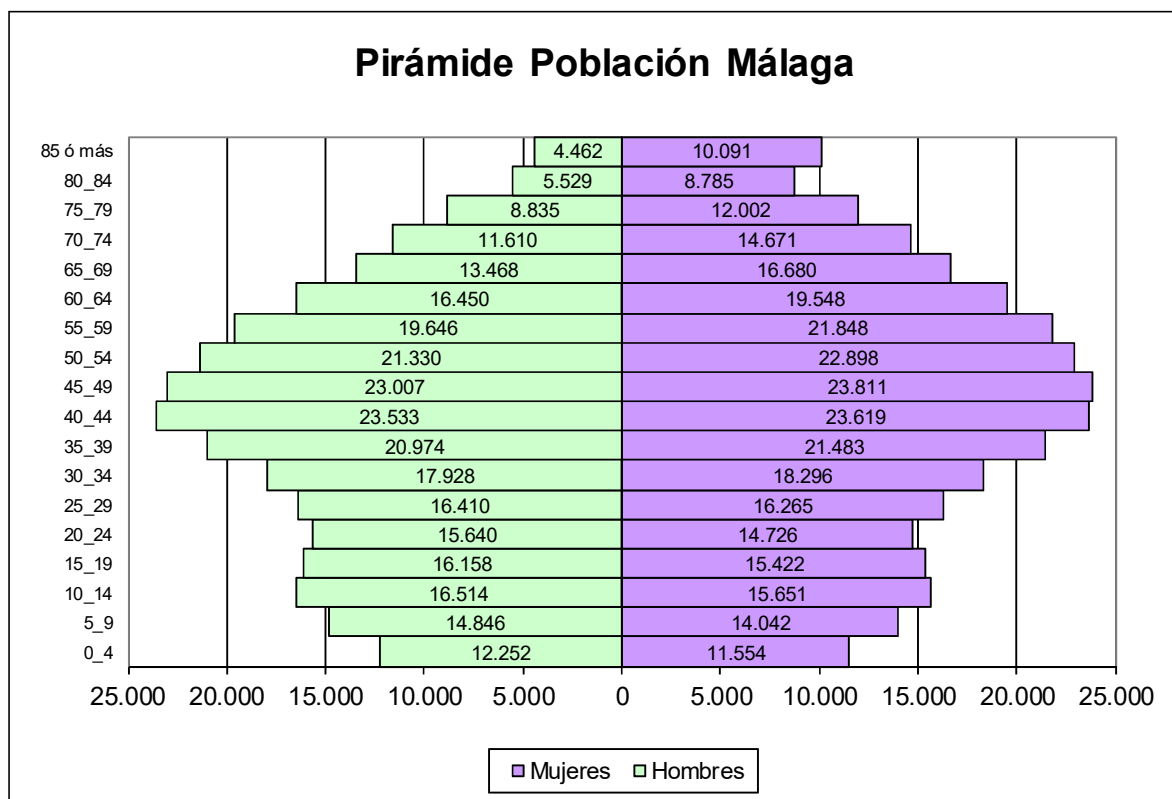

## 8. Población según Sexo por Grupos Quinquenales en Málaga

Grupo	Hombres	Mujeres	Total
0_4	12.252	11.554	23.806
5_9	14.846	14.042	28.888
10_14	16.514	15.651	32.165
15_19	16.158	15.422	31.580
20_24	15.640	14.726	30.366
25_29	16.410	16.265	32.675
30_34	17.928	18.296	36.224
35_39	20.974	21.483	42.457
40_44	23.533	23.619	47.152
45_49	23.007	23.811	46.818
50_54	21.330	22.898	44.228
55_59	19.646	21.848	41.494
60_64	16.450	19.548	35.998
65_69	13.468	16.680	30.148
70_74	11.610	14.671	26.281
75_79	8.835	12.002	20.837
80_84	5.529	8.785	14.314
85 ó más	4.462	10.091	14.553
<b>Total</b>	<b>278.592</b>	<b>301.392</b>	<b>579.984</b>