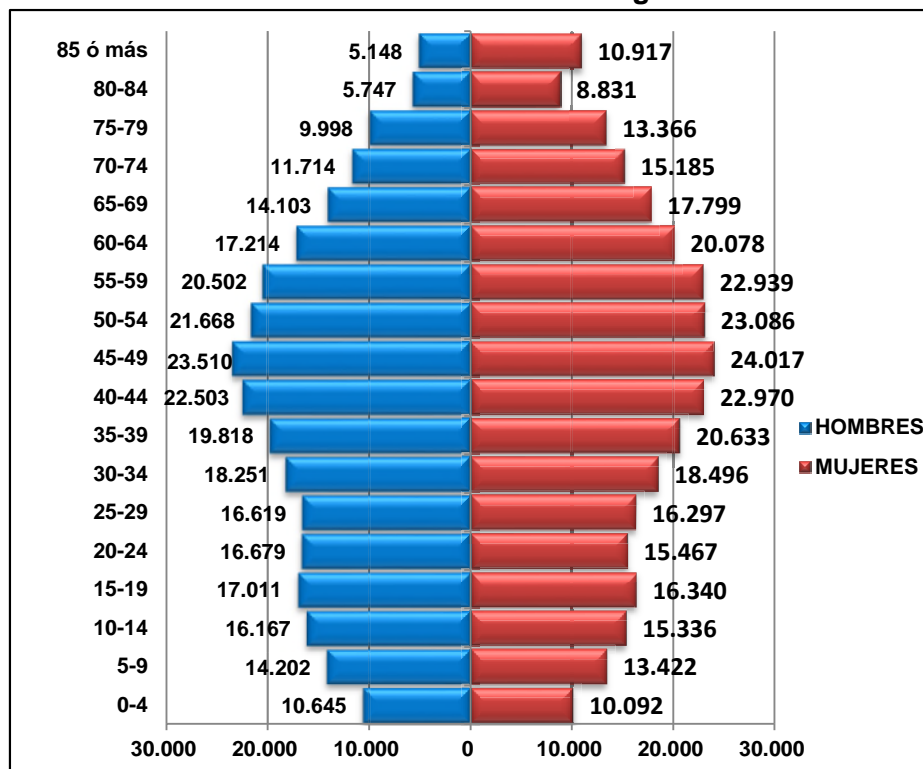

8. Población según Sexo por Grupos Quinquenales en Málaga

GRUPO	MUJERES	HOMBRES	TOTAL
0-4	10.092	10.645	20.737
5-9	13.422	14.202	27.624
10-14	15.336	16.167	31.503
15-19	16.340	17.011	33.351
20-24	15.467	16.679	32.146
25-29	16.297	16.619	32.916
30-34	18.496	18.251	36.747
35-39	20.633	19.818	40.451
40-44	22.970	22.503	45.473
45-49	24.017	23.510	47.527
50-54	23.086	21.668	44.754
55-59	22.939	20.502	43.441
60-64	20.078	17.214	37.292
65-69	17.799	14.103	31.902
70-74	15.185	11.714	26.899
75-79	13.366	9.998	23.364
80-84	8.831	5.747	14.578
85 ó más	10.917	5.148	16.065
TOTAL	305.271	281.499	586.770

✓ Pirámide Población Málaga