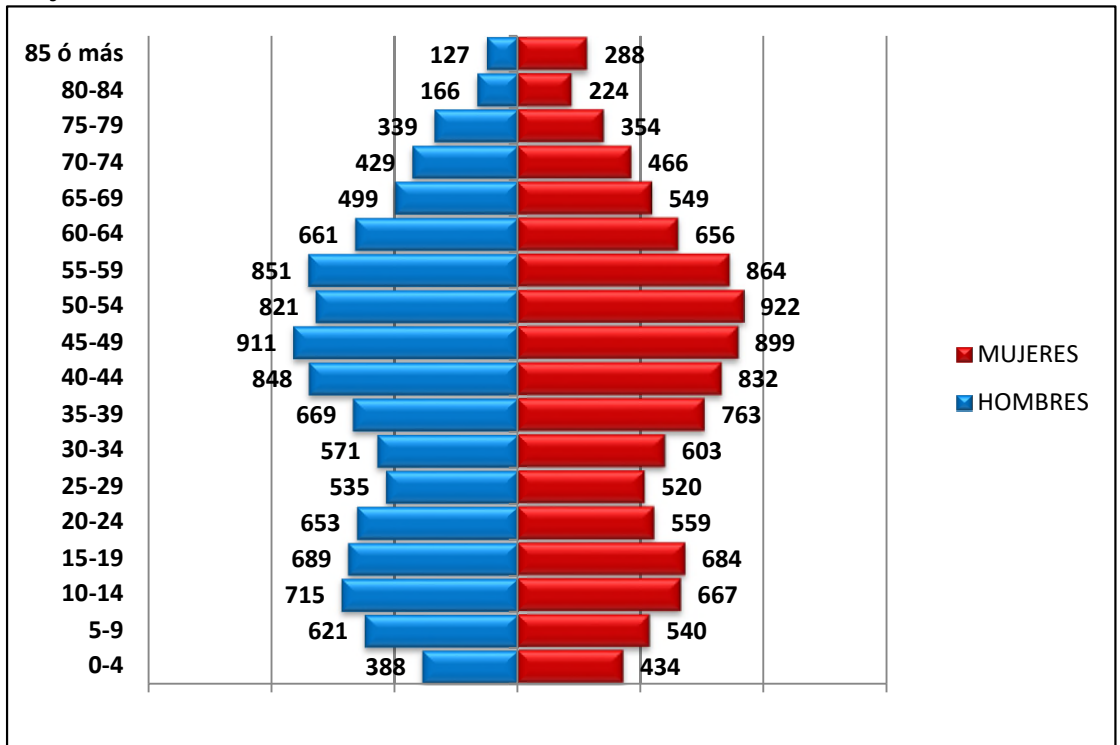

✓ **Pirámide Población. Distrito Municipal (CHURRIANA) Hombres / Mujeres**