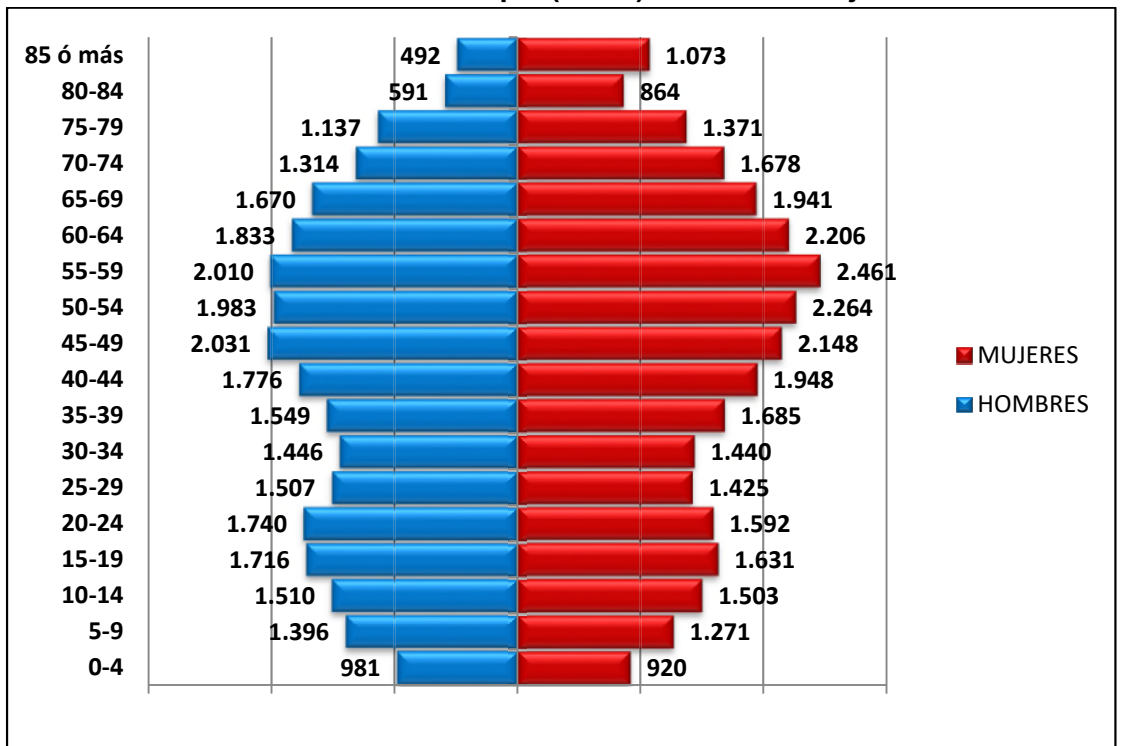

✓ **Pirámide Población. Distrito Municipal (ESTE) Hombres / Mujeres**