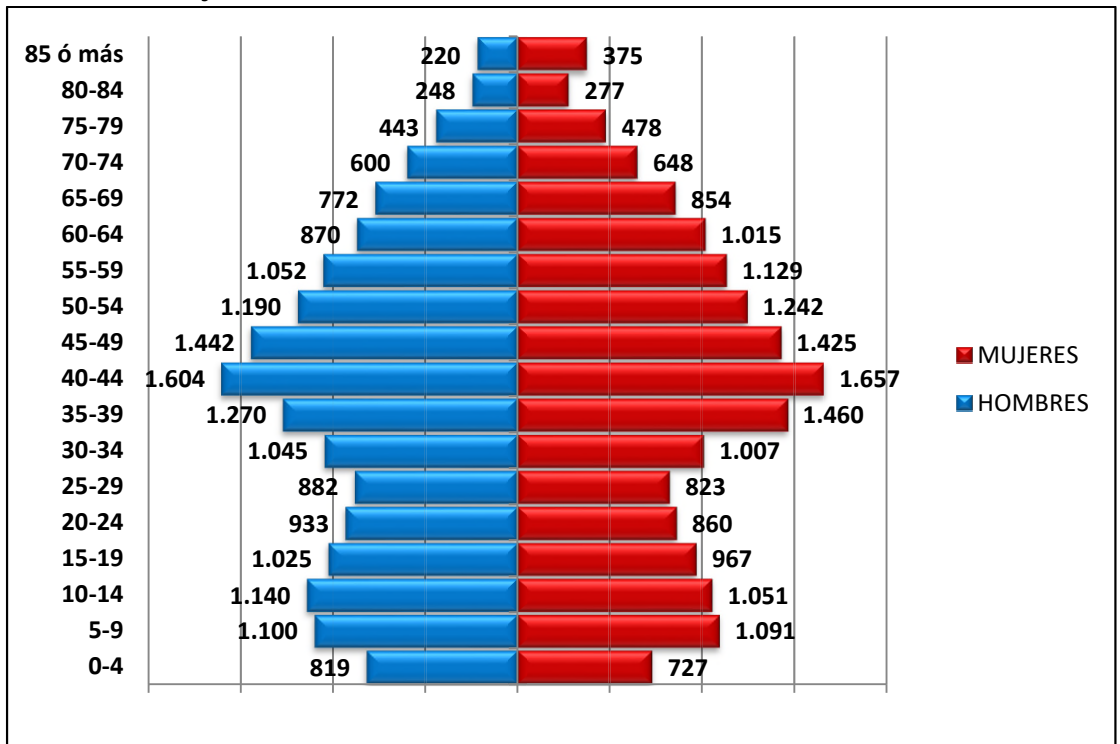

8. Población según Sexo por Grupos Quinquenales en Málaga

GRUPO	MUJERES	HOMBRES	TOTAL
0-4	10.092	10.645	20.737
5-9	13.422	14.202	27.624
10-14	15.336	16.167	31.503
15-19	16.340	17.011	33.351
20-24	15.467	16.679	32.146
25-29	16.297	16.619	32.916
30-34	18.496	18.251	36.747
35-39	20.633	19.818	40.451
40-44	22.970	22.503	45.473
45-49	24.017	23.510	47.527
50-54	23.086	21.668	44.754
55-59	22.939	20.502	43.441
60-64	20.078	17.214	37.292
65-69	17.799	14.103	31.902
70-74	15.185	11.714	26.899
75-79	13.366	9.998	23.364
80-84	8.831	5.747	14.578
85 ó más	10.917	5.148	16.065
TOTAL	305.271	281.499	586.770

✓ **Pirámide Población. Distrito Municipal (BAILÉN-MIRAFLORES) Hombres / Mujeres**

✓ Pirámide Población. Distrito Municipal (PALMA-PALMILLA) Hombres / Mujeres

✓ Pirámide Población. Distrito Municipal (CRUZ DE HUMILLADERO) Hombres / Mujeres

✓ **Pirámide Población. Distrito Municipal (CARRETERA DE CÁDIZ) Hombres / Mujeres**

✓ **Pirámide Población. Distrito Municipal (CHURRIANA) Hombres / Mujeres**

✓ **Pirámide Población. Distrito Municipal (CAMPANILLAS) Hombres / Mujeres**

✓ **Pirámide Población. Distrito Municipal (PUERTO DE LA TORRE) Hombres / Mujeres**

✓ Pirámide Población. Distrito Municipal (TEATINOS-UNIVERSIDAD)
Hombres / Mujeres