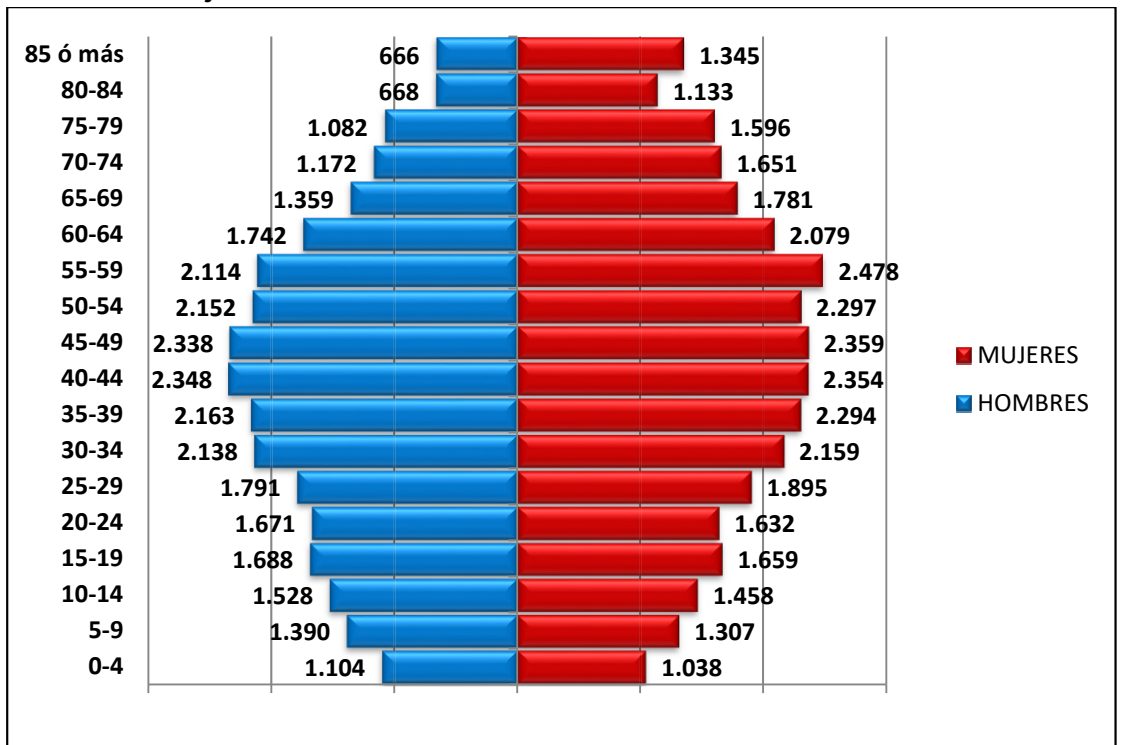

GRUPOS	CARRETERA DE CÁDIZ		CHURRIANA		CAMPANILLAS		PUERTO DE LA TORRE		TEATINOS-UNIVERSIDAD	
	MUJERES	HOMBRES	MUJERES	HOMBRES	MUJERES	HOMBRES	MUJERES	HOMBRES	MUJERES	HOMBRES
0-4	1.840	1.871	434	388	402	429	727	819	853	892
5-9	2.388	2.625	540	621	560	568	1.091	1.100	1260	1.288
10-14	2.778	3.021	667	715	624	661	1.051	1.140	1582	1.631
15-19	2.937	3.113	684	689	603	603	967	1.025	1716	1.814
20-24	2.803	3.064	559	653	547	566	860	933	1297	1.402
25-29	3.013	3.065	520	535	584	633	823	882	989	1.085
30-34	3.499	3.468	603	571	656	695	1.007	1.045	1099	968
35-39	3.979	3.728	763	669	726	735	1.460	1.270	1415	1.251
40-44	4.550	4.485	832	848	810	872	1.657	1.604	1948	1.791
45-49	4.669	4.409	899	911	834	869	1.425	1.442	2531	2.221
50-54	4.390	4.001	922	821	784	772	1.242	1.190	2260	2.142
55-59	4.719	4.104	864	851	727	734	1.129	1.052	1514	1.509
60-64	4.314	3.572	656	661	534	613	1.015	870	955	909
65-69	4.092	3.015	549	499	424	435	854	772	717	569
70-74	3.522	2.641	466	429	347	325	648	600	479	408
75-79	3.000	2.290	354	339	296	272	478	443	372	324
80-84	1.843	1.270	224	166	200	171	277	248	207	165
85 ó más	2.068	1.024	288	127	209	118	375	220	280	140
TOTAL	60.404	54.766	10.824	10.493	9.867	10.071	17.086	16.655	21.474	20.509

✓ **Pirámide Población. Distrito Municipal (CENTRO) Hombres / Mujeres**

✓ **Pirámide Población. Distrito Municipal (ESTE) Hombres / Mujeres**

✓ **Pirámide Población. Distrito Municipal (CIUDAD JARDÍN) Hombres / Mujeres**

✓ **Pirámide Población. Distrito Municipal (BAILÉN-MIRAFLORES) Hombres / Mujeres**

✓ Pirámide Población. Distrito Municipal (PALMA-PALMILLA) Hombres / Mujeres

✓ Pirámide Población. Distrito Municipal (CRUZ DE HUMILLADERO) Hombres / Mujeres