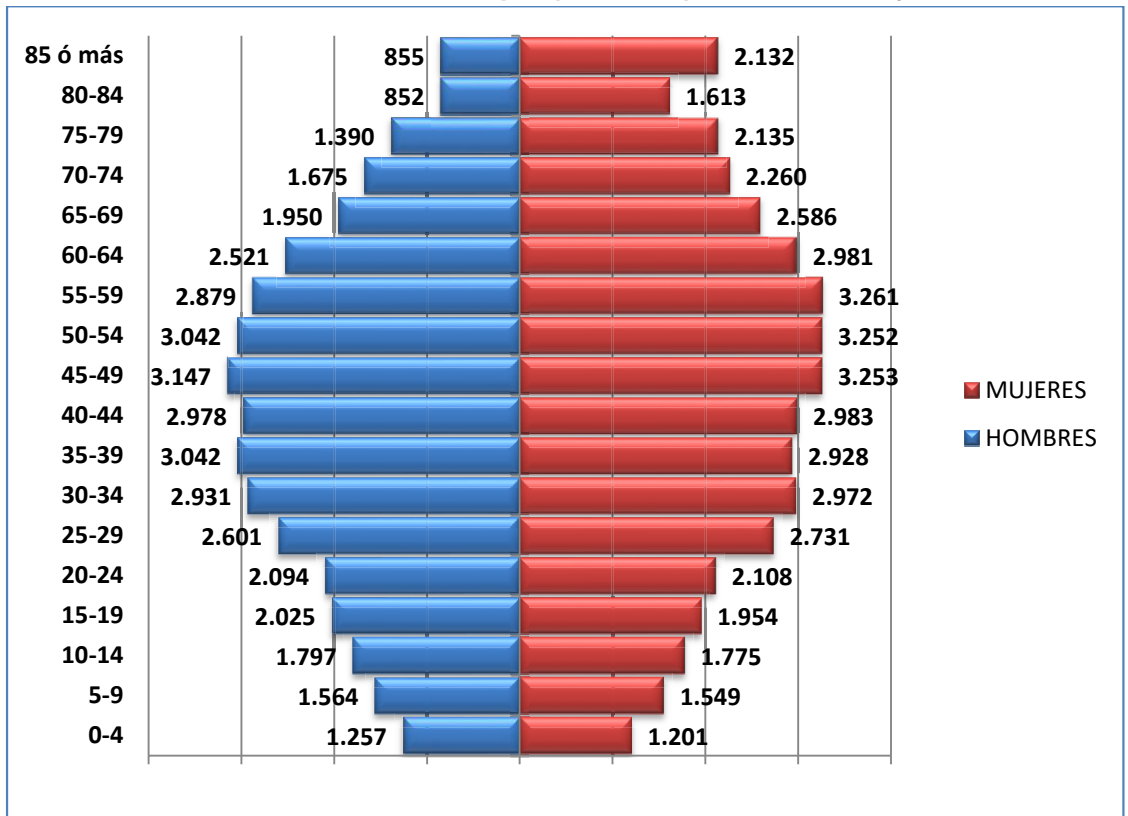

✓ **Pirámide Población. Distrito Municipal (CENTRO) Hombres / Mujeres**