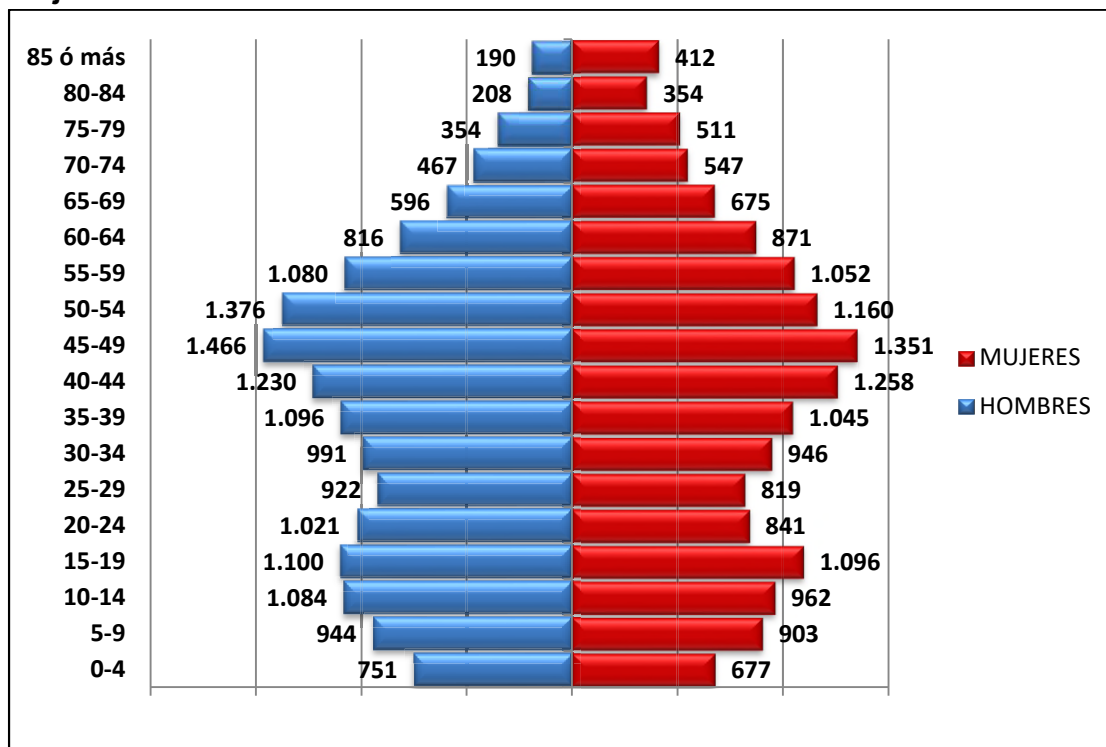

GRUPOS	CARRETERA DE CÁDIZ		CHURRIANA		CAMPANILLAS		PUERTO DE LA TORRE		TEATINOS-UNIVERSIDAD	
	MUJERES	HOMBRES	MUJERES	HOMBRES	MUJERES	HOMBRES	MUJERES	HOMBRES	MUJERES	HOMBRES
0-4	1.840	1.871	434	388	402	429	727	819	853	892
5-9	2.388	2.625	540	621	560	568	1.091	1.100	1260	1.288
10-14	2.778	3.021	667	715	624	661	1.051	1.140	1582	1.631
15-19	2.937	3.113	684	689	603	603	967	1.025	1716	1.814
20-24	2.803	3.064	559	653	547	566	860	933	1297	1.402
25-29	3.013	3.065	520	535	584	633	823	882	989	1.085
30-34	3.499	3.468	603	571	656	695	1.007	1.045	1099	968
35-39	3.979	3.728	763	669	726	735	1.460	1.270	1415	1.251
40-44	4.550	4.485	832	848	810	872	1.657	1.604	1948	1.791
45-49	4.669	4.409	899	911	834	869	1.425	1.442	2531	2.221
50-54	4.390	4.001	922	821	784	772	1.242	1.190	2260	2.142
55-59	4.719	4.104	864	851	727	734	1.129	1.052	1514	1.509
60-64	4.314	3.572	656	661	534	613	1.015	870	955	909
65-69	4.092	3.015	549	499	424	435	854	772	717	569
70-74	3.522	2.641	466	429	347	325	648	600	479	408
75-79	3.000	2.290	354	339	296	272	478	443	372	324
80-84	1.843	1.270	224	166	200	171	277	248	207	165
85 ó más	2.068	1.024	288	127	209	118	375	220	280	140
TOTAL	60.404	54.766	10.824	10.493	9.867	10.071	17.086	16.655	21.474	20.509

✓ **Pirámide Población. Distrito Municipal (CENTRO) Hombres / Mujeres**

✓ **Pirámide Población. Distrito Municipal (ESTE) Hombres / Mujeres**

✓ **Pirámide Población. Distrito Municipal (CIUDAD JARDÍN) Hombres / Mujeres**

✓ **Pirámide Población. Distrito Municipal (BAILÉN-MIRAFLORES) Hombres / Mujeres**

✓ Pirámide Población. Distrito Municipal (PALMA-PALMILLA) Hombres / Mujeres

✓ Pirámide Población. Distrito Municipal (CRUZ DE HUMILLADERO) Hombres / Mujeres