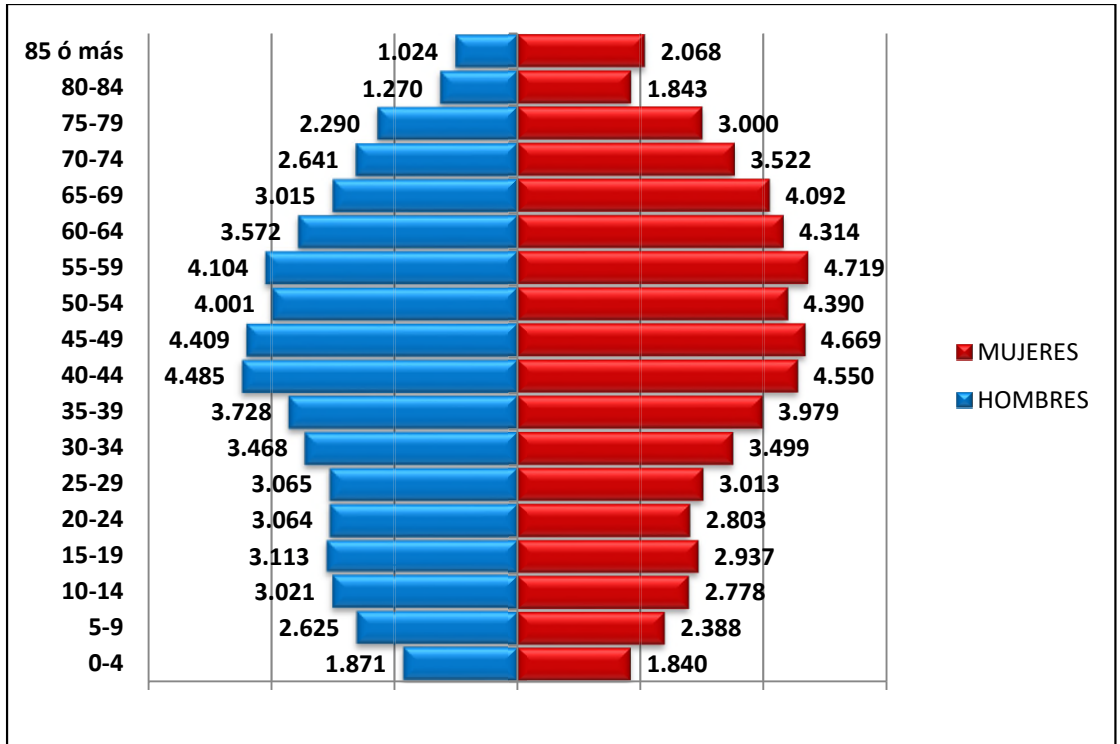

✓ **Pirámide Población. Distrito Municipal (CARRETERA DE CÁDIZ) Hombres / Mujeres**