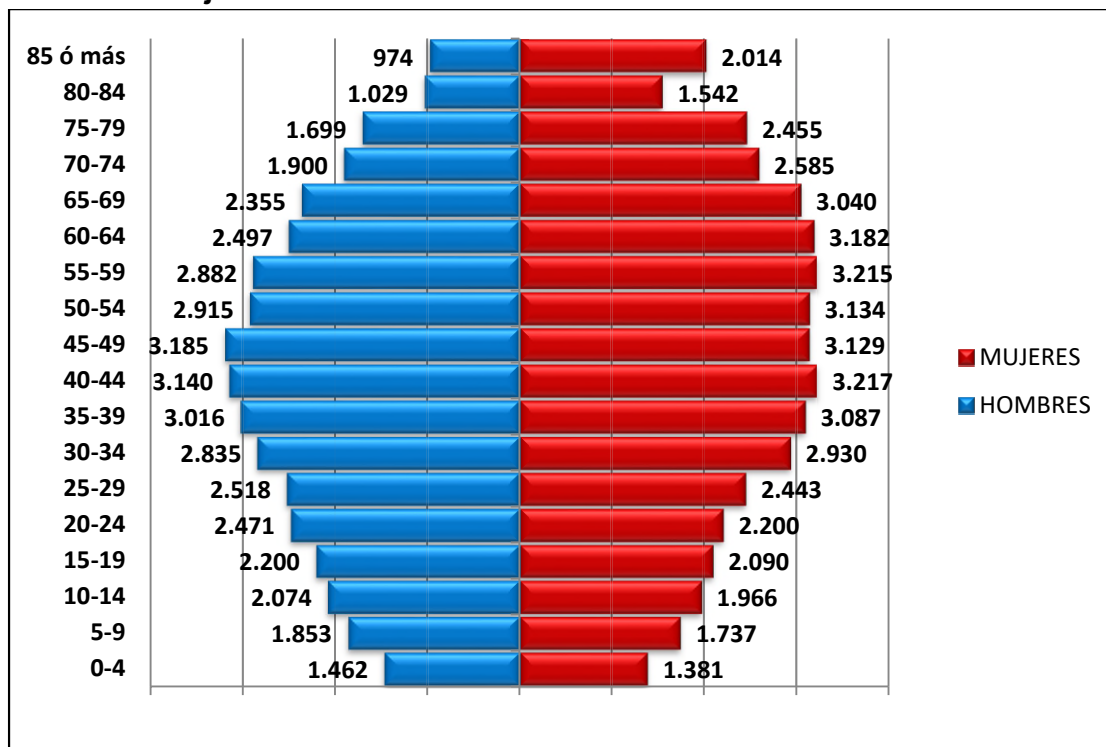

GRUPOS	CARRETERA DE CÁDIZ		CHURRIANA		CAMPANILLAS		PUERTO DE LA TORRE		TEATINOS-UNIVERSIDAD	
	MUJERES	HOMBRES	MUJERES	HOMBRES	MUJERES	HOMBRES	MUJERES	HOMBRES	MUJERES	HOMBRES
0-4	1.840	1.871	434	388	402	429	727	819	853	892
5-9	2.388	2.625	540	621	560	568	1.091	1.100	1260	1.288
10-14	2.778	3.021	667	715	624	661	1.051	1.140	1582	1.631
15-19	2.937	3.113	684	689	603	603	967	1.025	1716	1.814
20-24	2.803	3.064	559	653	547	566	860	933	1297	1.402
25-29	3.013	3.065	520	535	584	633	823	882	989	1.085
30-34	3.499	3.468	603	571	656	695	1.007	1.045	1099	968
35-39	3.979	3.728	763	669	726	735	1.460	1.270	1415	1.251
40-44	4.550	4.485	832	848	810	872	1.657	1.604	1948	1.791
45-49	4.669	4.409	899	911	834	869	1.425	1.442	2531	2.221
50-54	4.390	4.001	922	821	784	772	1.242	1.190	2260	2.142
55-59	4.719	4.104	864	851	727	734	1.129	1.052	1514	1.509
60-64	4.314	3.572	656	661	534	613	1.015	870	955	909
65-69	4.092	3.015	549	499	424	435	854	772	717	569
70-74	3.522	2.641	466	429	347	325	648	600	479	408
75-79	3.000	2.290	354	339	296	272	478	443	372	324
80-84	1.843	1.270	224	166	200	171	277	248	207	165
85 ó más	2.068	1.024	288	127	209	118	375	220	280	140
TOTAL	60.404	54.766	10.824	10.493	9.867	10.071	17.086	16.655	21.474	20.509

✓ **Pirámide Población. Distrito Municipal (CENTRO) Hombres / Mujeres**

✓ **Pirámide Población. Distrito Municipal (ESTE) Hombres / Mujeres**

✓ **Pirámide Población. Distrito Municipal (CIUDAD JARDÍN) Hombres / Mujeres**

✓ **Pirámide Población. Distrito Municipal (BAILÉN-MIRAFLORES) Hombres / Mujeres**

✓ Pirámide Población. Distrito Municipal (PALMA-PALMILLA) Hombres / Mujeres

✓ Pirámide Población. Distrito Municipal (CRUZ DE HUMILLADERO) Hombres / Mujeres