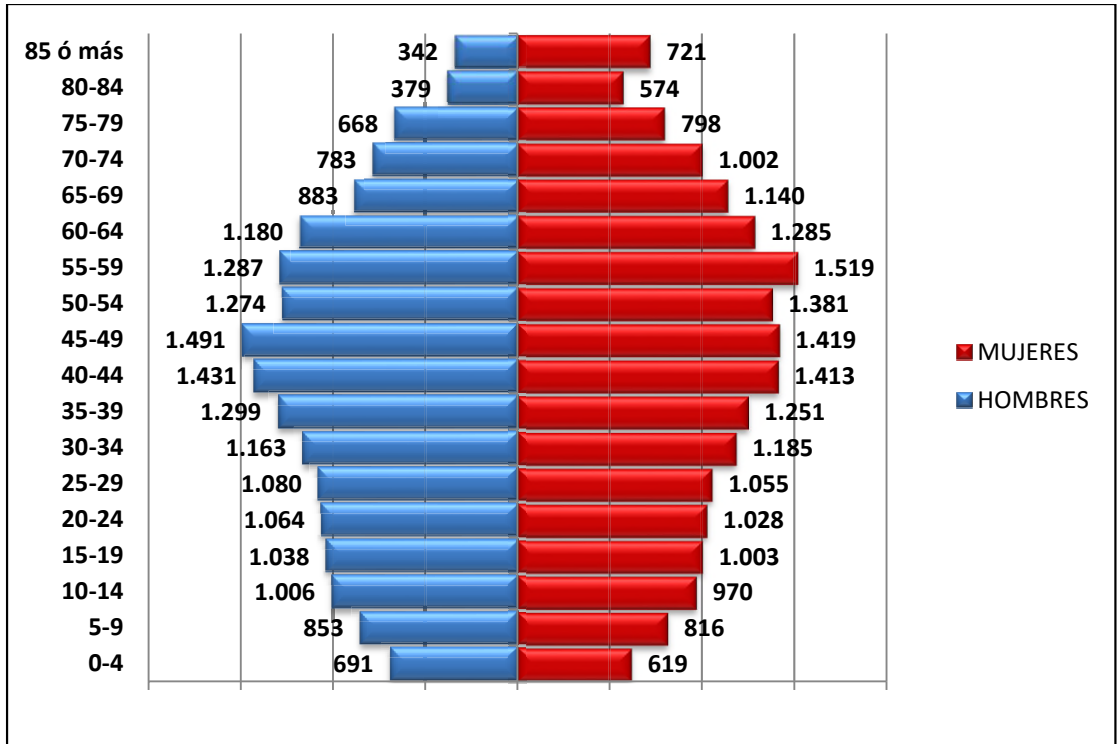

GRUPOS	CARRETERA DE CÁDIZ		CHURRIANA		CAMPANILLAS		PUERTO DE LA TORRE		TEATINOS-UNIVERSIDAD	
	MUJERES	HOMBRES	MUJERES	HOMBRES	MUJERES	HOMBRES	MUJERES	HOMBRES	MUJERES	HOMBRES
0-4	1.840	1.871	434	388	402	429	727	819	853	892
5-9	2.388	2.625	540	621	560	568	1.091	1.100	1260	1.288
10-14	2.778	3.021	667	715	624	661	1.051	1.140	1582	1.631
15-19	2.937	3.113	684	689	603	603	967	1.025	1716	1.814
20-24	2.803	3.064	559	653	547	566	860	933	1297	1.402
25-29	3.013	3.065	520	535	584	633	823	882	989	1.085
30-34	3.499	3.468	603	571	656	695	1.007	1.045	1099	968
35-39	3.979	3.728	763	669	726	735	1.460	1.270	1415	1.251
40-44	4.550	4.485	832	848	810	872	1.657	1.604	1948	1.791
45-49	4.669	4.409	899	911	834	869	1.425	1.442	2531	2.221
50-54	4.390	4.001	922	821	784	772	1.242	1.190	2260	2.142
55-59	4.719	4.104	864	851	727	734	1.129	1.052	1514	1.509
60-64	4.314	3.572	656	661	534	613	1.015	870	955	909
65-69	4.092	3.015	549	499	424	435	854	772	717	569
70-74	3.522	2.641	466	429	347	325	648	600	479	408
75-79	3.000	2.290	354	339	296	272	478	443	372	324
80-84	1.843	1.270	224	166	200	171	277	248	207	165
85 ó más	2.068	1.024	288	127	209	118	375	220	280	140
TOTAL	60.404	54.766	10.824	10.493	9.867	10.071	17.086	16.655	21.474	20.509

✓ **Pirámide Población. Distrito Municipal (CENTRO) Hombres / Mujeres**

✓ **Pirámide Población. Distrito Municipal (ESTE) Hombres / Mujeres**

✓ **Pirámide Población. Distrito Municipal (CIUDAD JARDÍN) Hombres / Mujeres**

✓ **Pirámide Población. Distrito Municipal (BAILÉN-MIRAFLORES) Hombres / Mujeres**

✓ Pirámide Población. Distrito Municipal (PALMA-PALMILLA) Hombres / Mujeres

✓ Pirámide Población. Distrito Municipal (CRUZ DE HUMILLADERO) Hombres / Mujeres